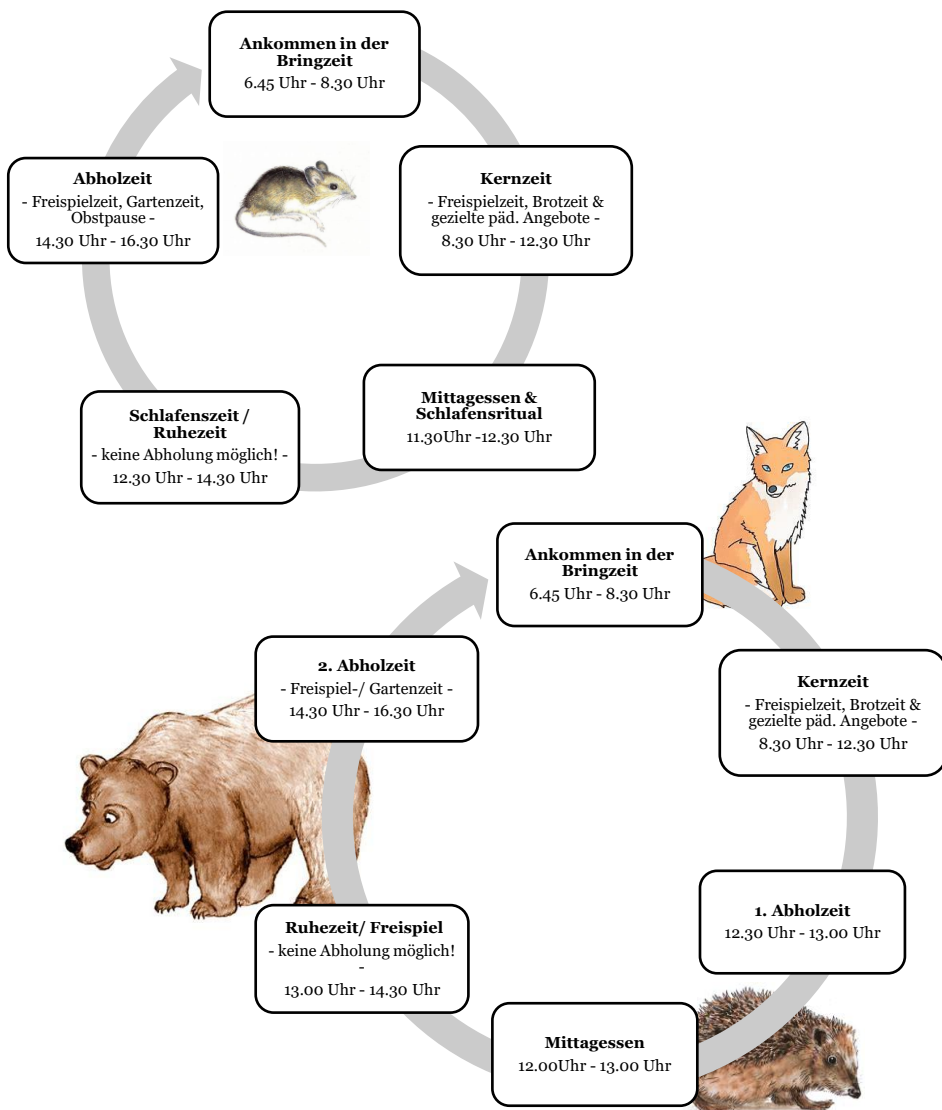

Als Kinderhaus wollen wir Sie, liebe Familien, in einer wertschätzenden und liebevollen Atmosphäre in der Bildung, Betreuung & Erziehung Ihrer Kinder begleiten. Wir sehen uns als Wegbegleiter Ihrer Kinder und gestalten den Tag nach deren Bedürfnissen...

...in der Kinderkrippe

...im Kindergarten

„Durch die Brille des Kindes sehen,
in den Schuhen des Kindes gehen,
mit dem Herzen des Kindes fühlen“

Kinderhausleitung

Lisa Gratzl

Telefon: 08084 7874

Mäusestübchen

Miriam Eibl, Bernadette Kneißl
& Verena Kemeter

Telefon: 08084 2589103

Fuchsbau

Monika Lohmaier & Annemarie
Geiringer

Telefon: 08084 2589201

Bärenhöhle

Irmgard Häusler & Elisabeth
Marsmann

Telefon: 08084 2589202

Igelwüst

Sabine Hofmaier, Marianne
Glasl & Marion Gilnhammer

Telefon: 08084 2589203