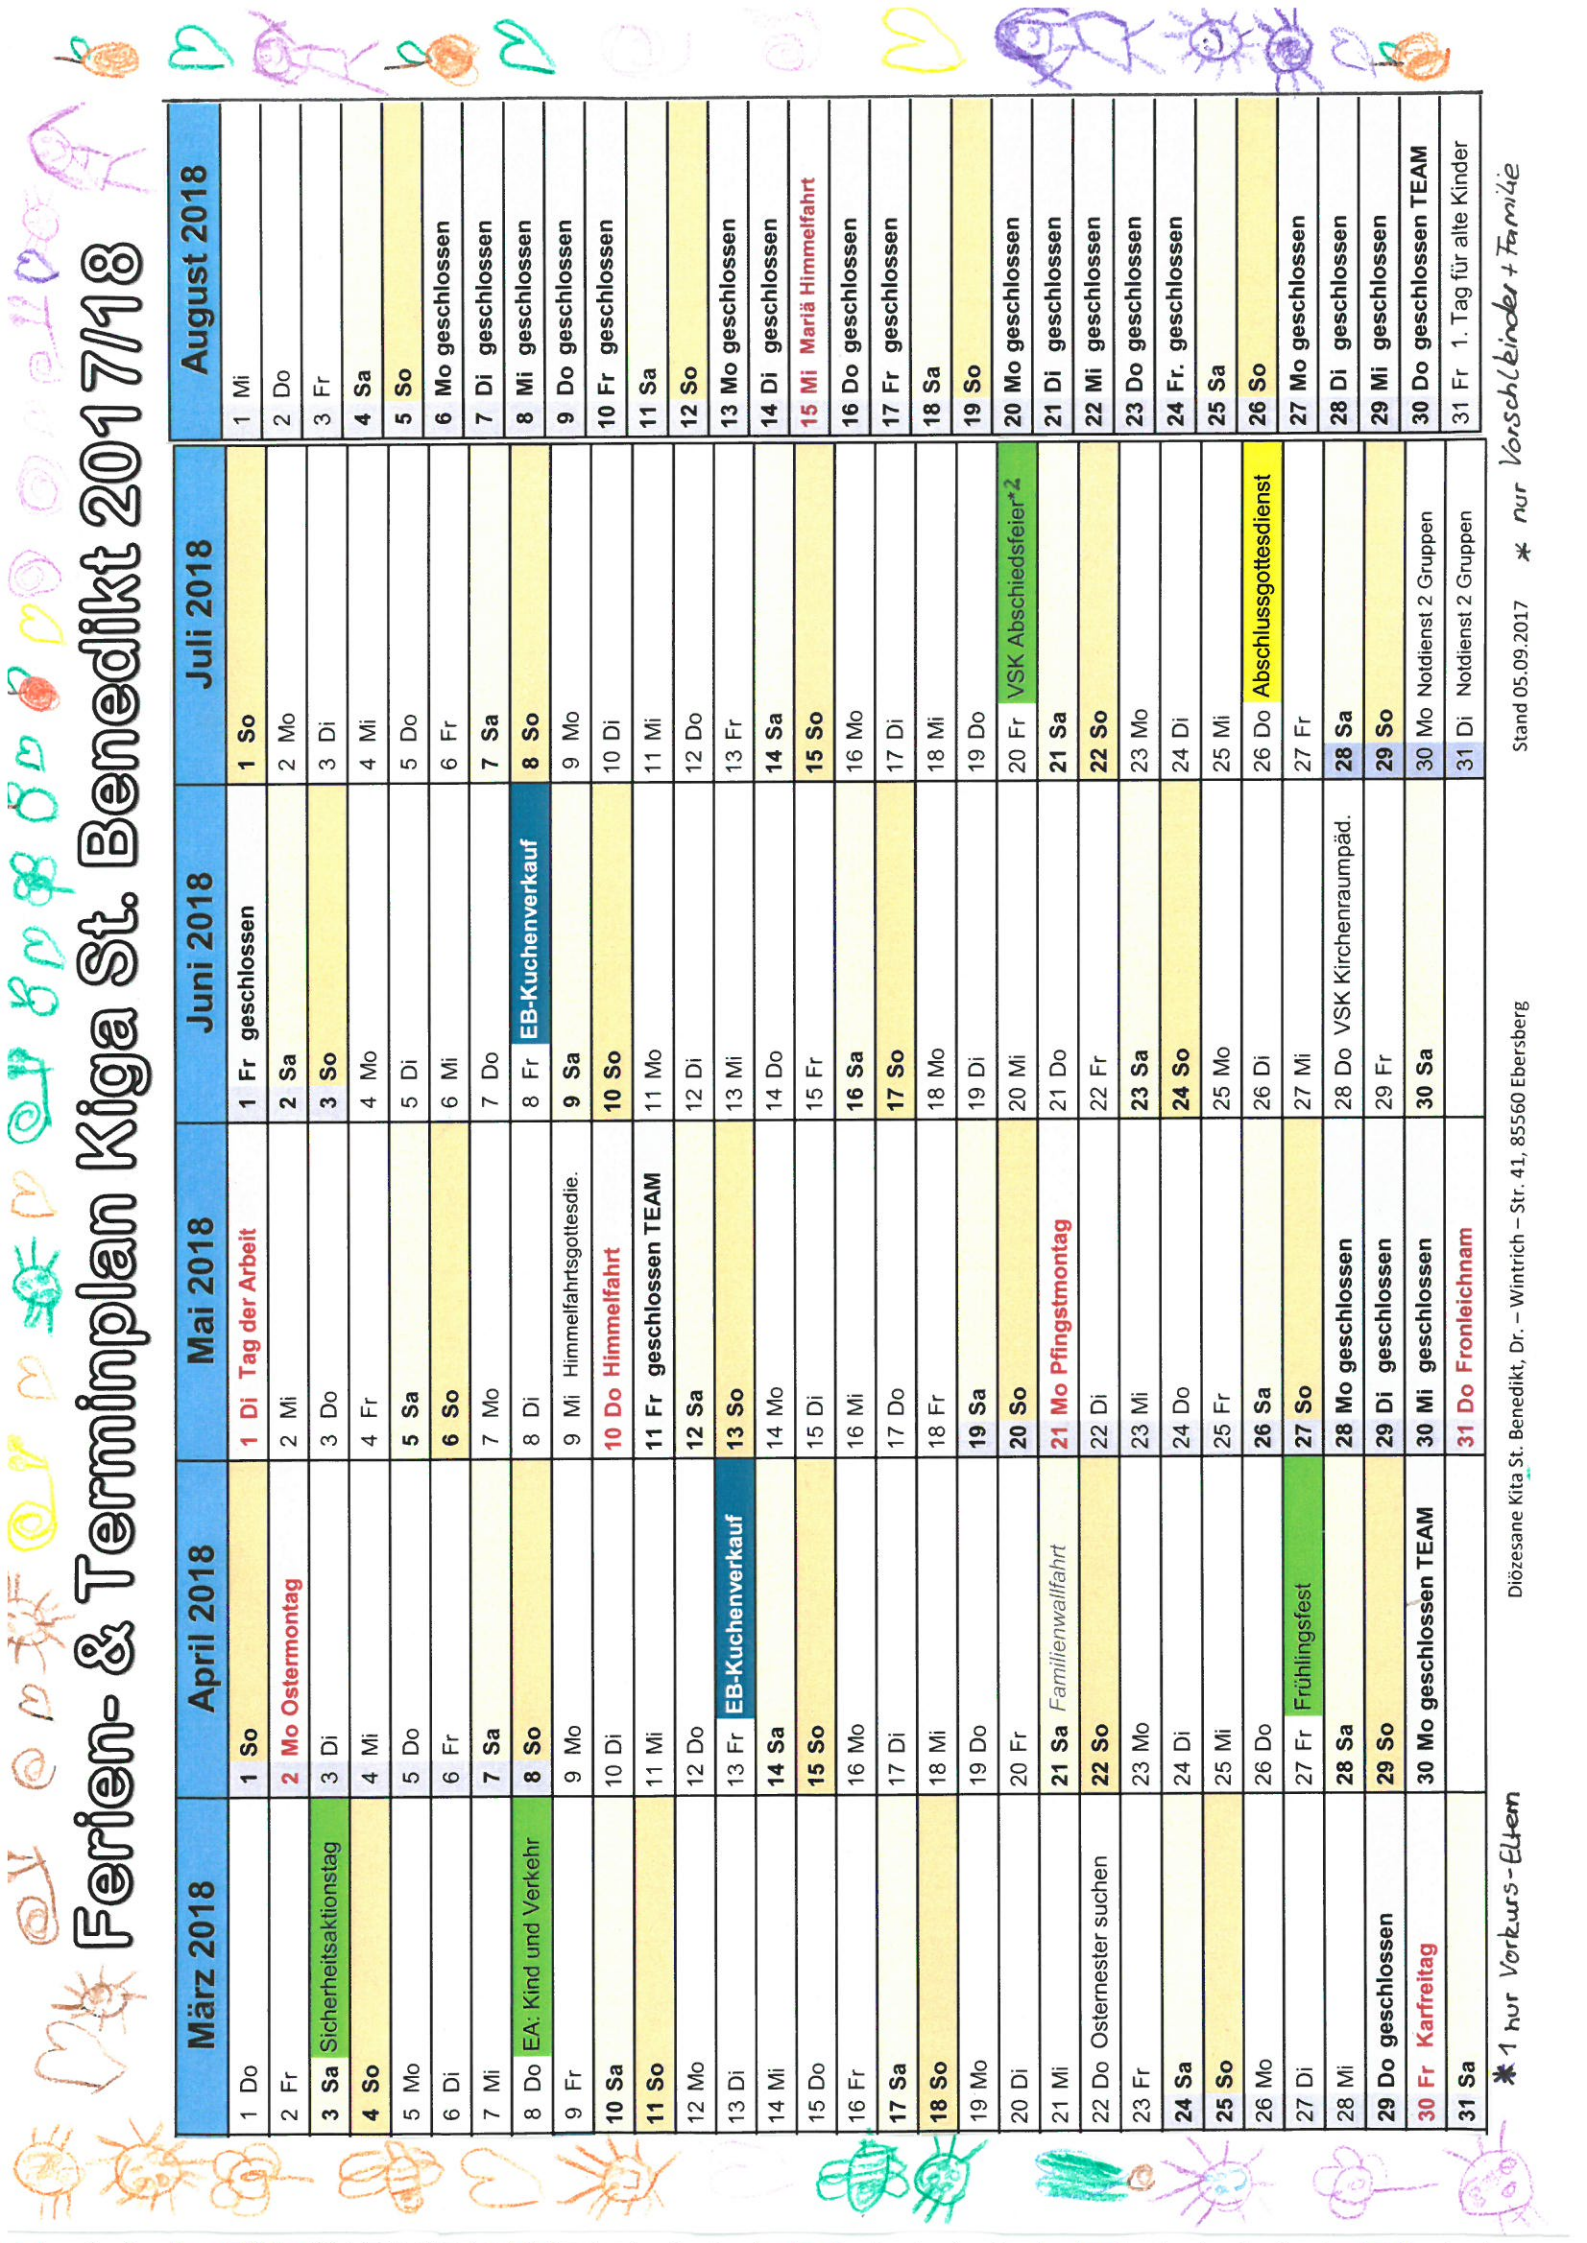

# Ferien- & Terminplan Kiga St. Benedikt 2017/18

März 2018		April 2018		Mai 2018		Juni 2018		Juli 2018		August 2018	
1 Do	1 So	1 Di Tag der Arbeit	1 Fr geschlossen	1 So	1 Fr geschlossen	1 So	1 Mi	1 So	1 Mi	1 So	1 Mi
2 Fr	2 Mo Ostermontag	2 Mi	2 Sa	2 Mo	2 Sa	2 Mo	2 Do	2 Mo	2 Do	2 Mo	2 Do
3 Sa Sicherheitsaktionstag	3 Di	3 Do	3 So	3 Do	3 So	3 Di	3 Di	3 Di	3 Fr	3 Do	3 Fr
4 So	4 Mi	4 Fr	4 Mo	4 Fr	4 Mo	4 Mi	4 Mi	4 Mi	4 Sa	4 Mo	4 Sa
5 Mo	5 Do	5 Sa	5 Di	5 Sa	5 Di	5 Do	5 Do	5 Do	5 So	5 Mo	5 So
6 Di	6 Fr	6 So	6 Mi	6 So	6 Mi	6 Fr	6 Fr	6 Fr	6 Mo geschlossen	6 Mo geschlossen	6 Mo geschlossen
7 Mi	7 Sa	7 Mo	7 Do	7 Mo	7 Do	7 Sa	7 Sa	7 Sa	7 Di geschlossen	7 Di geschlossen	7 Di geschlossen
8 Do EA: Kind und Verkehr	8 So	8 Di	8 Fr EB-Kuchenverkauf	8 So	8 Fr EB-Kuchenverkauf	8 So	8 Fr EB-Kuchenverkauf	8 So	8 Mi geschlossen	8 Mi geschlossen	8 Mi geschlossen
9 Fr	9 Mo	9 Mi Himmelfahrtsgottesdie.	9 Sa	9 Mo	9 Sa	9 Mo	9 Sa	9 Mo	9 Do geschlossen	9 Do geschlossen	9 Do geschlossen
10 Sa	10 Di	10 Do Himmelfahrt	10 So	10 Do	10 So	10 Di	10 So	10 Di	10 Fr geschlossen	10 Fr geschlossen	10 Fr geschlossen
11 So	11 Mi	11 Fr geschlossen TEAM	11 Mo	11 Fr	11 Mo	11 Mi	11 Mo	11 Mi	11 Sa	11 Sa	11 Sa
12 Mo	12 Do	12 Sa	12 Di	12 Mo	12 Di	12 Do	12 Do	12 Do	12 So	12 So	12 So
13 Di	13 Fr EB-Kuchenverkauf	13 So	13 Mi	13 Do	13 Mi	13 Fr	13 Mi	13 Fr	13 Mo geschlossen	13 Mo geschlossen	13 Mo geschlossen
14 Mi	14 Sa	14 Mo	14 Do	14 Mo	14 Do	14 Sa	14 Do	14 Sa	14 Di geschlossen	14 Di geschlossen	14 Di geschlossen
15 Do	15 So	15 Di	15 Fr	15 Di	15 Fr	15 So	15 Fr	15 So	15 Mi Mariä Himmelfahrt	15 Mi Mariä Himmelfahrt	15 Mi Mariä Himmelfahrt
16 Fr	16 Mo	16 Mi	16 Sa	16 Mi	16 Sa	16 Mo	16 Sa	16 Mo	16 Do geschlossen	16 Do geschlossen	16 Do geschlossen
17 Sa	17 Di	17 Do	17 So	17 Do	17 So	17 Di	17 So	17 Di	17 Fr geschlossen	17 Fr geschlossen	17 Fr geschlossen
18 So	18 Mi	18 Fr	18 Mo	18 Fr	18 Mo	18 Mi	18 Mo	18 Mi	18 Sa	18 Sa	18 Sa
19 Mo	19 Do	19 Sa	19 Di	19 Sa	19 Di	19 Mo	19 Di	19 Do	19 So	19 So	19 So
20 Di	20 Fr	20 So	20 Mi	20 So	20 Mi	20 Di	20 Mi	20 Fr VSK Abschiedsfeier* 2	20 Mo geschlossen	20 Mo geschlossen	20 Mo geschlossen
21 Mi	21 Sa Familienwallfahrt	21 Mo Pfingstmontag	21 Do	21 Mo Pfingstmontag	21 Do	21 Sa	21 Do	21 Sa	21 Di geschlossen	21 Di geschlossen	21 Di geschlossen
22 Do Ostermester suchen	22 So	22 Di	22 Fr	22 Di	22 Fr	22 So	22 Fr	22 So	22 Mi geschlossen	22 Mi geschlossen	22 Mi geschlossen
23 Fr	23 Mo	23 Mi	23 Sa	23 Mi	23 Sa	23 Mo	23 Sa	23 Mo	23 Do geschlossen	23 Do geschlossen	23 Do geschlossen
24 Sa	24 Di	24 Do	24 So	24 Do	24 So	24 Di	24 So	24 Di	24 Fr geschlossen	24 Fr geschlossen	24 Fr geschlossen
25 So	25 Mi	25 Fr	25 Mo	25 Fr	25 Mo	25 So	25 Mo	25 Mi	25 Sa	25 Sa	25 Sa
26 Mo	26 Do	26 Sa	26 Di	26 Sa	26 Di	26 Mo	26 Di	26 Do Abschlussgottesdienst	26 So	26 So	26 So
27 Di	27 Fr Frühlingsfest	27 So	27 Mi	27 So	27 Mi	27 Do	27 Mi	27 Fr	27 Mo geschlossen	27 Mo geschlossen	27 Mo geschlossen
28 Mi	28 Sa	28 Mo geschlossen	28 Do VSK Kirchenraumpäd.	28 Mo geschlossen	28 Do VSK Kirchenraumpäd.	28 Sa	28 Do VSK Kirchenraumpäd.	28 Sa	28 Di geschlossen	28 Di geschlossen	28 Di geschlossen
29 Do geschlossen	29 So	29 Di geschlossen	29 Fr	29 Di geschlossen	29 Fr	29 So	29 Fr	29 So	29 Mi geschlossen	29 Mi geschlossen	29 Mi geschlossen
30 Fr Karfreitag	30 Mo geschlossen TEAM	30 Mi geschlossen	30 Sa	30 Mi geschlossen	30 Sa	30 Mo Notdienst 2 Gruppen	30 Sa	30 Mo Notdienst 2 Gruppen	30 Do geschlossen TEAM	30 Do geschlossen TEAM	30 Do geschlossen TEAM
31 Sa	31 Sa	31 Do Fronleichnam	31 Di	31 Do Fronleichnam	31 Di	31 Di Notdienst 2 Gruppen	31 Di	31 Di Notdienst 2 Gruppen	31 Fr 1. Tag für alte Kinder	31 Fr 1. Tag für alte Kinder	31 Fr 1. Tag für alte Kinder