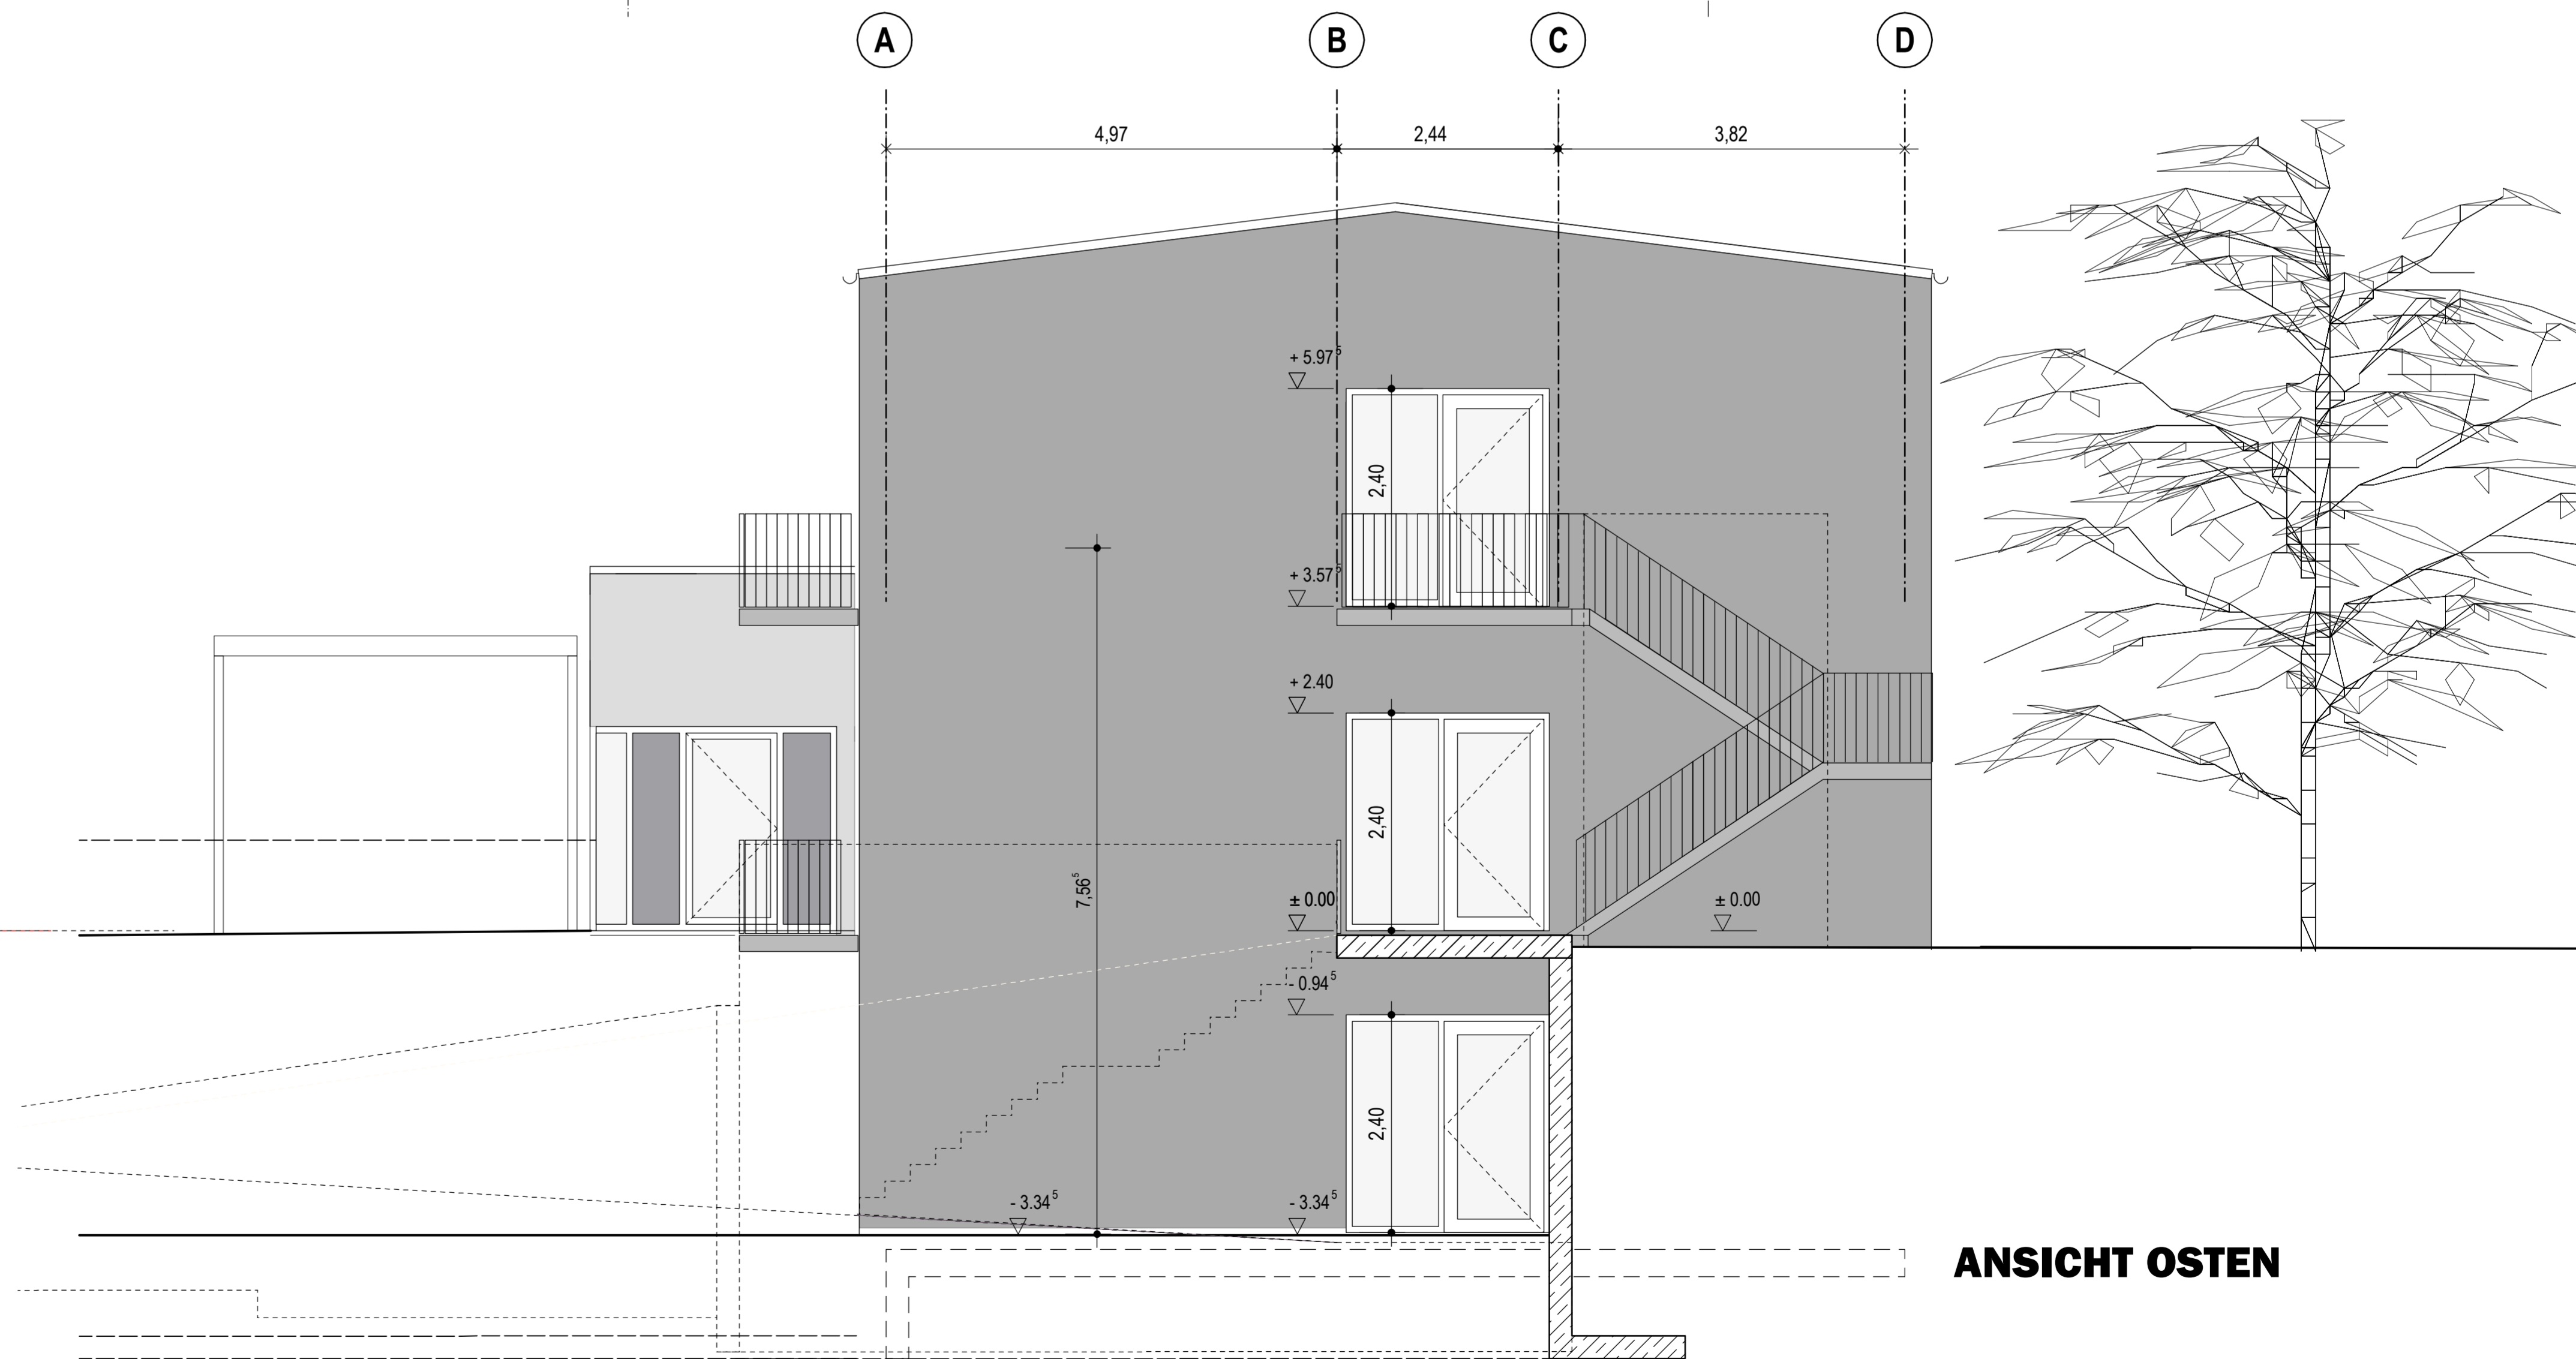

SCHNITT A - A

ANSICHT OSTEN