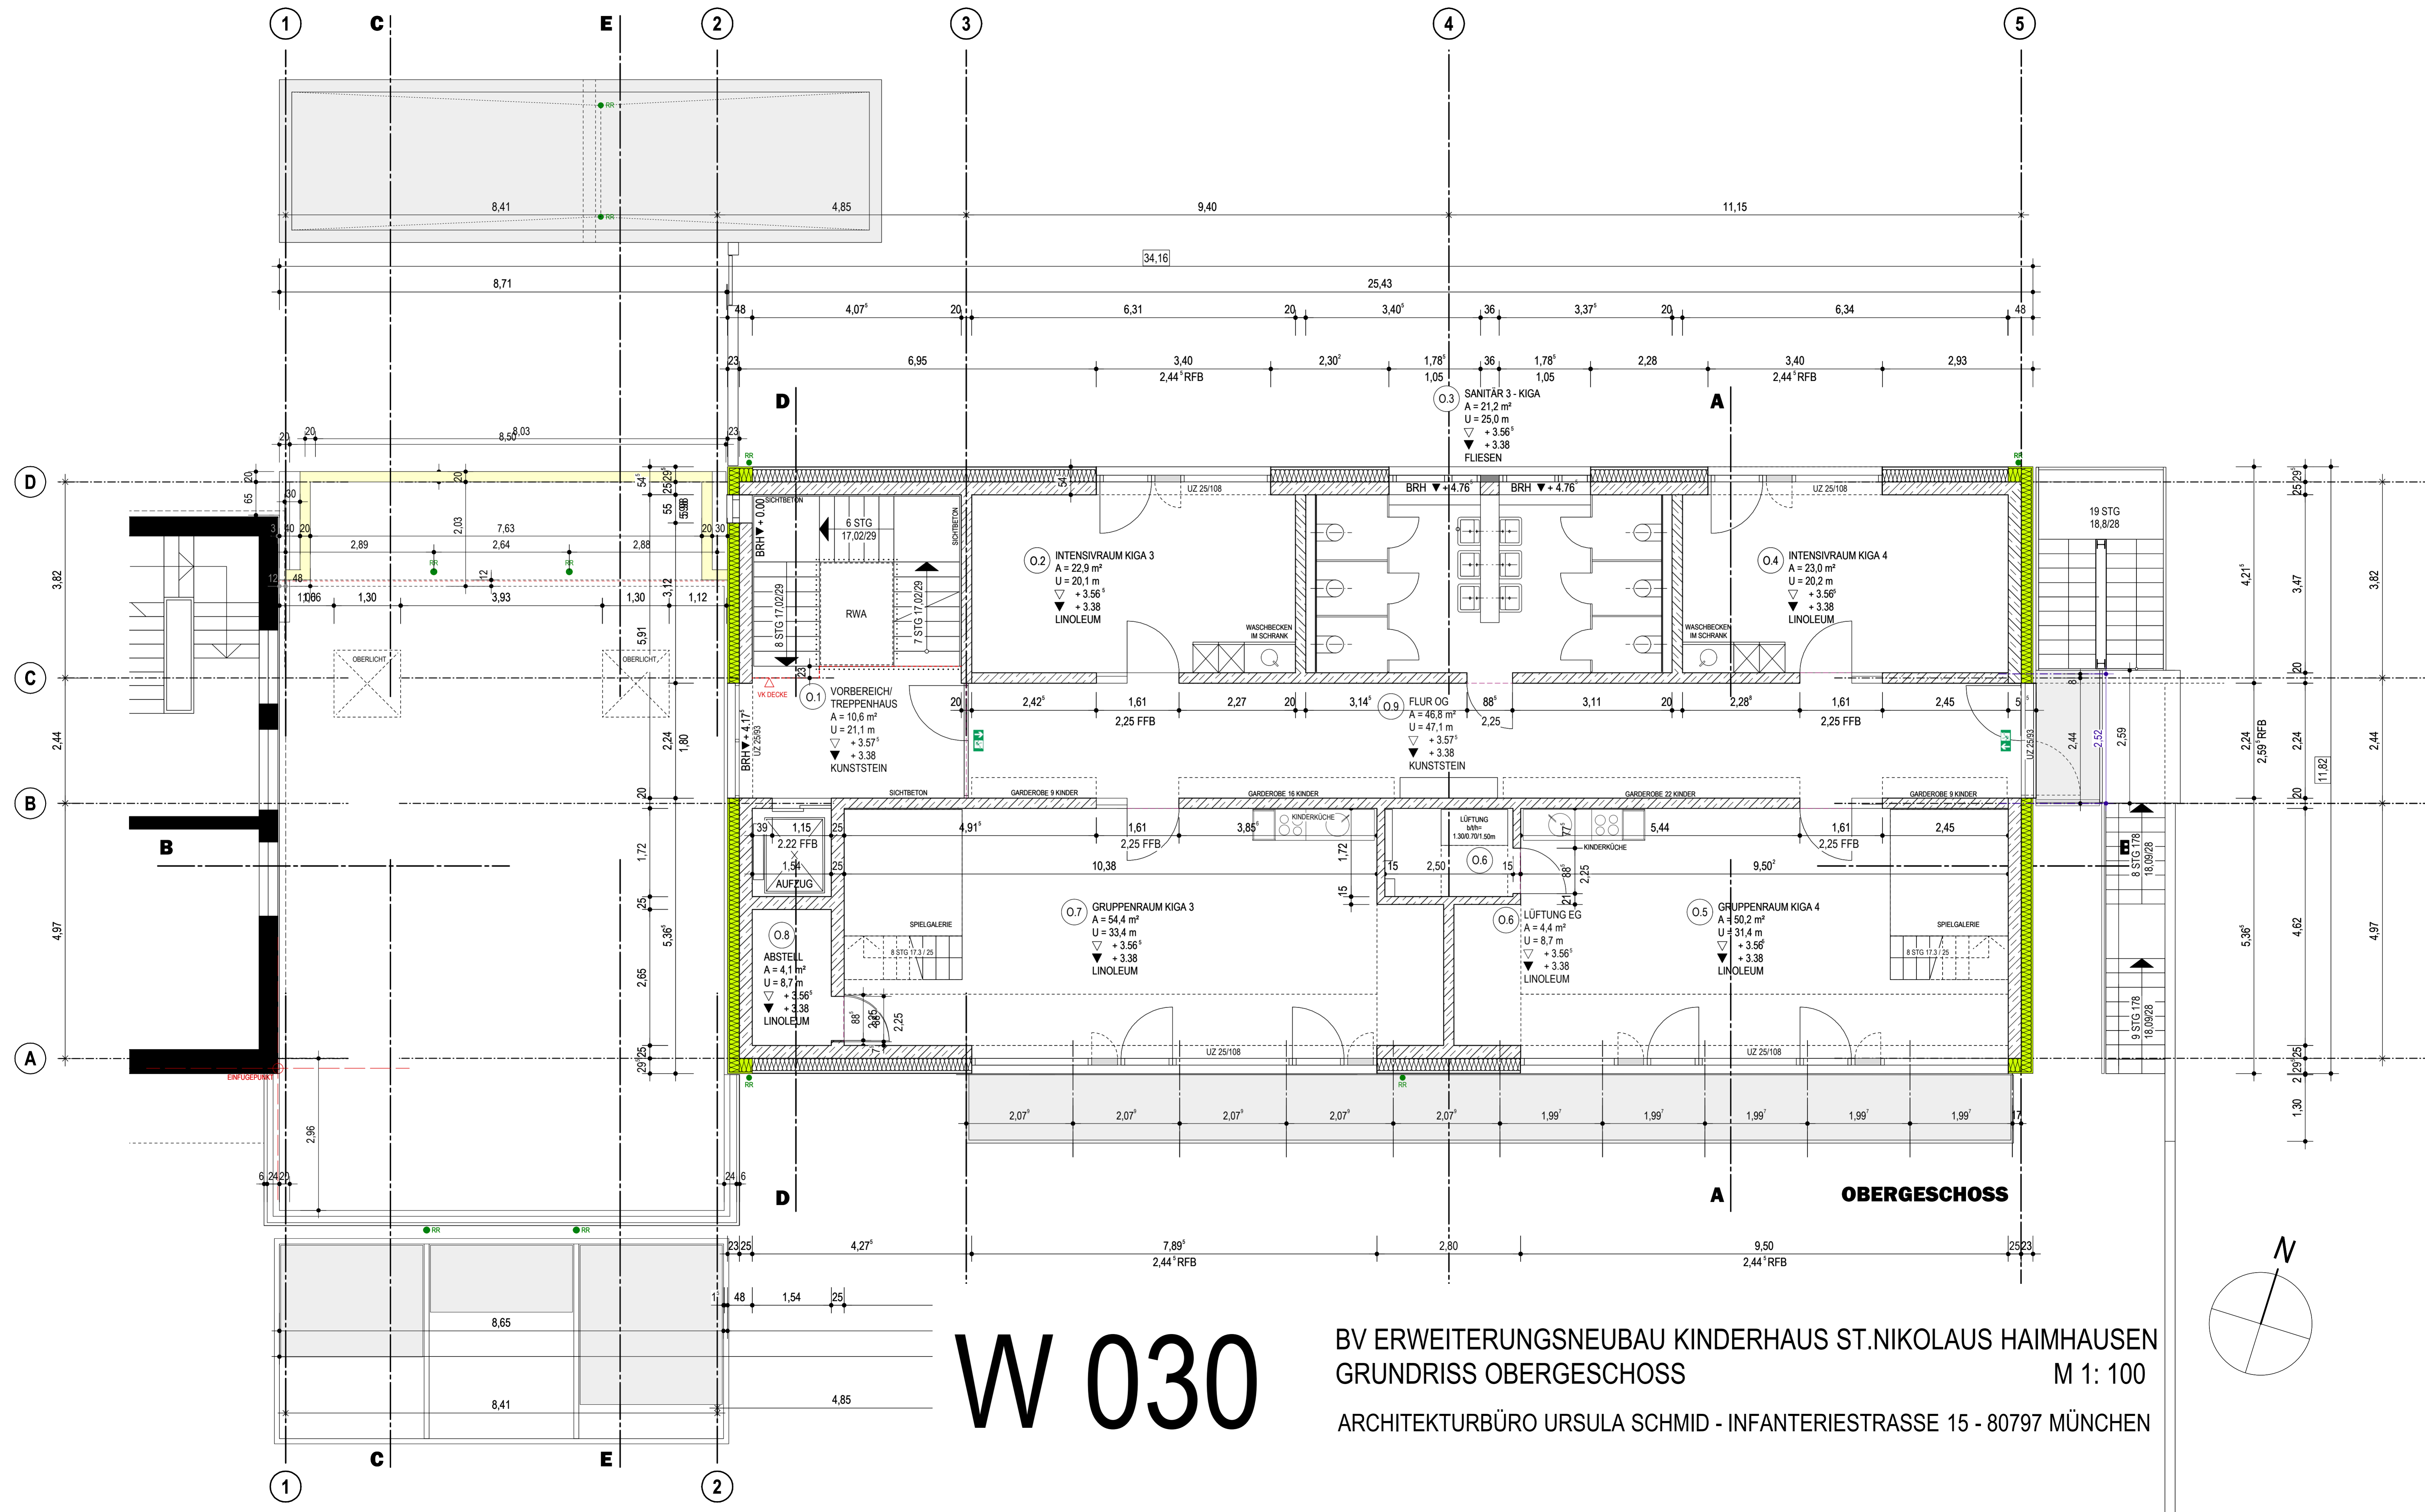

W 030

BV ERWEITERUNGSNEUBAU KINDERHAUS ST. NIKOLAUS HAIMHAUSEN
GRUNDRISS OBERGESCHOSS
M 1: 100
ARCHITEKTURBÜRO URSULA SCHMID - INFANTERIESTRASSE 15 - 80797 MÜNCHEN