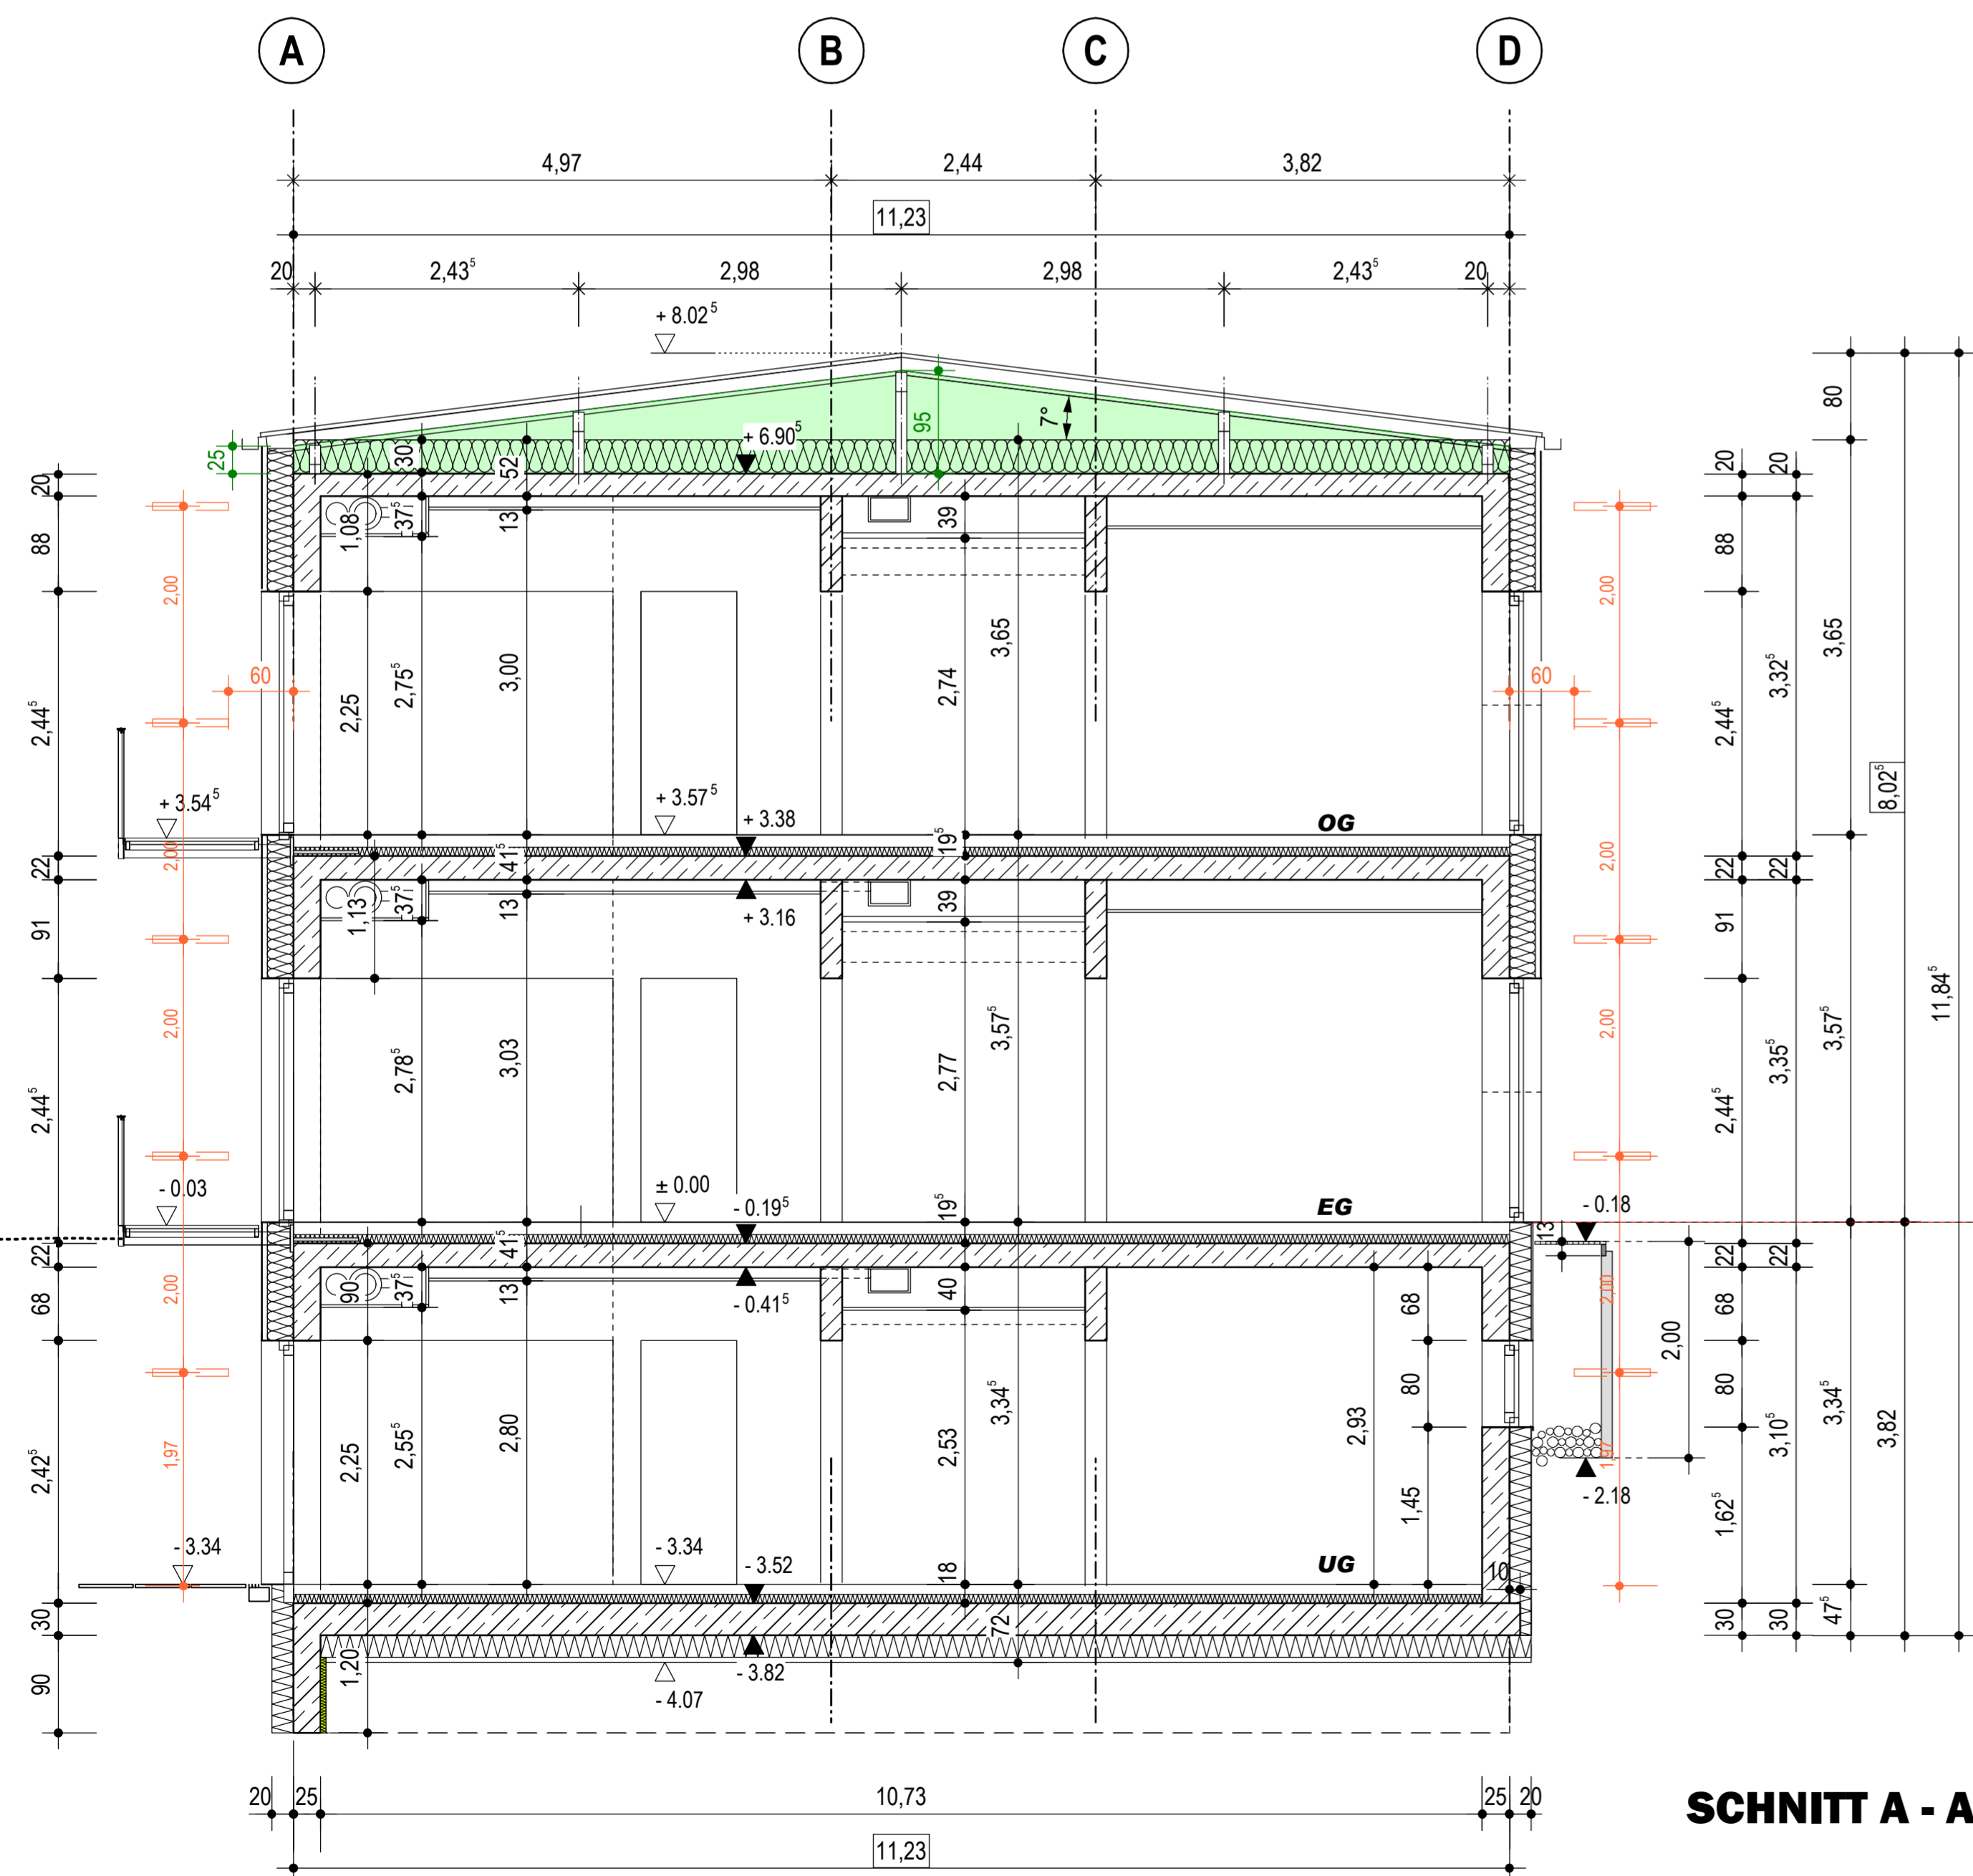

SCHNITT A - A