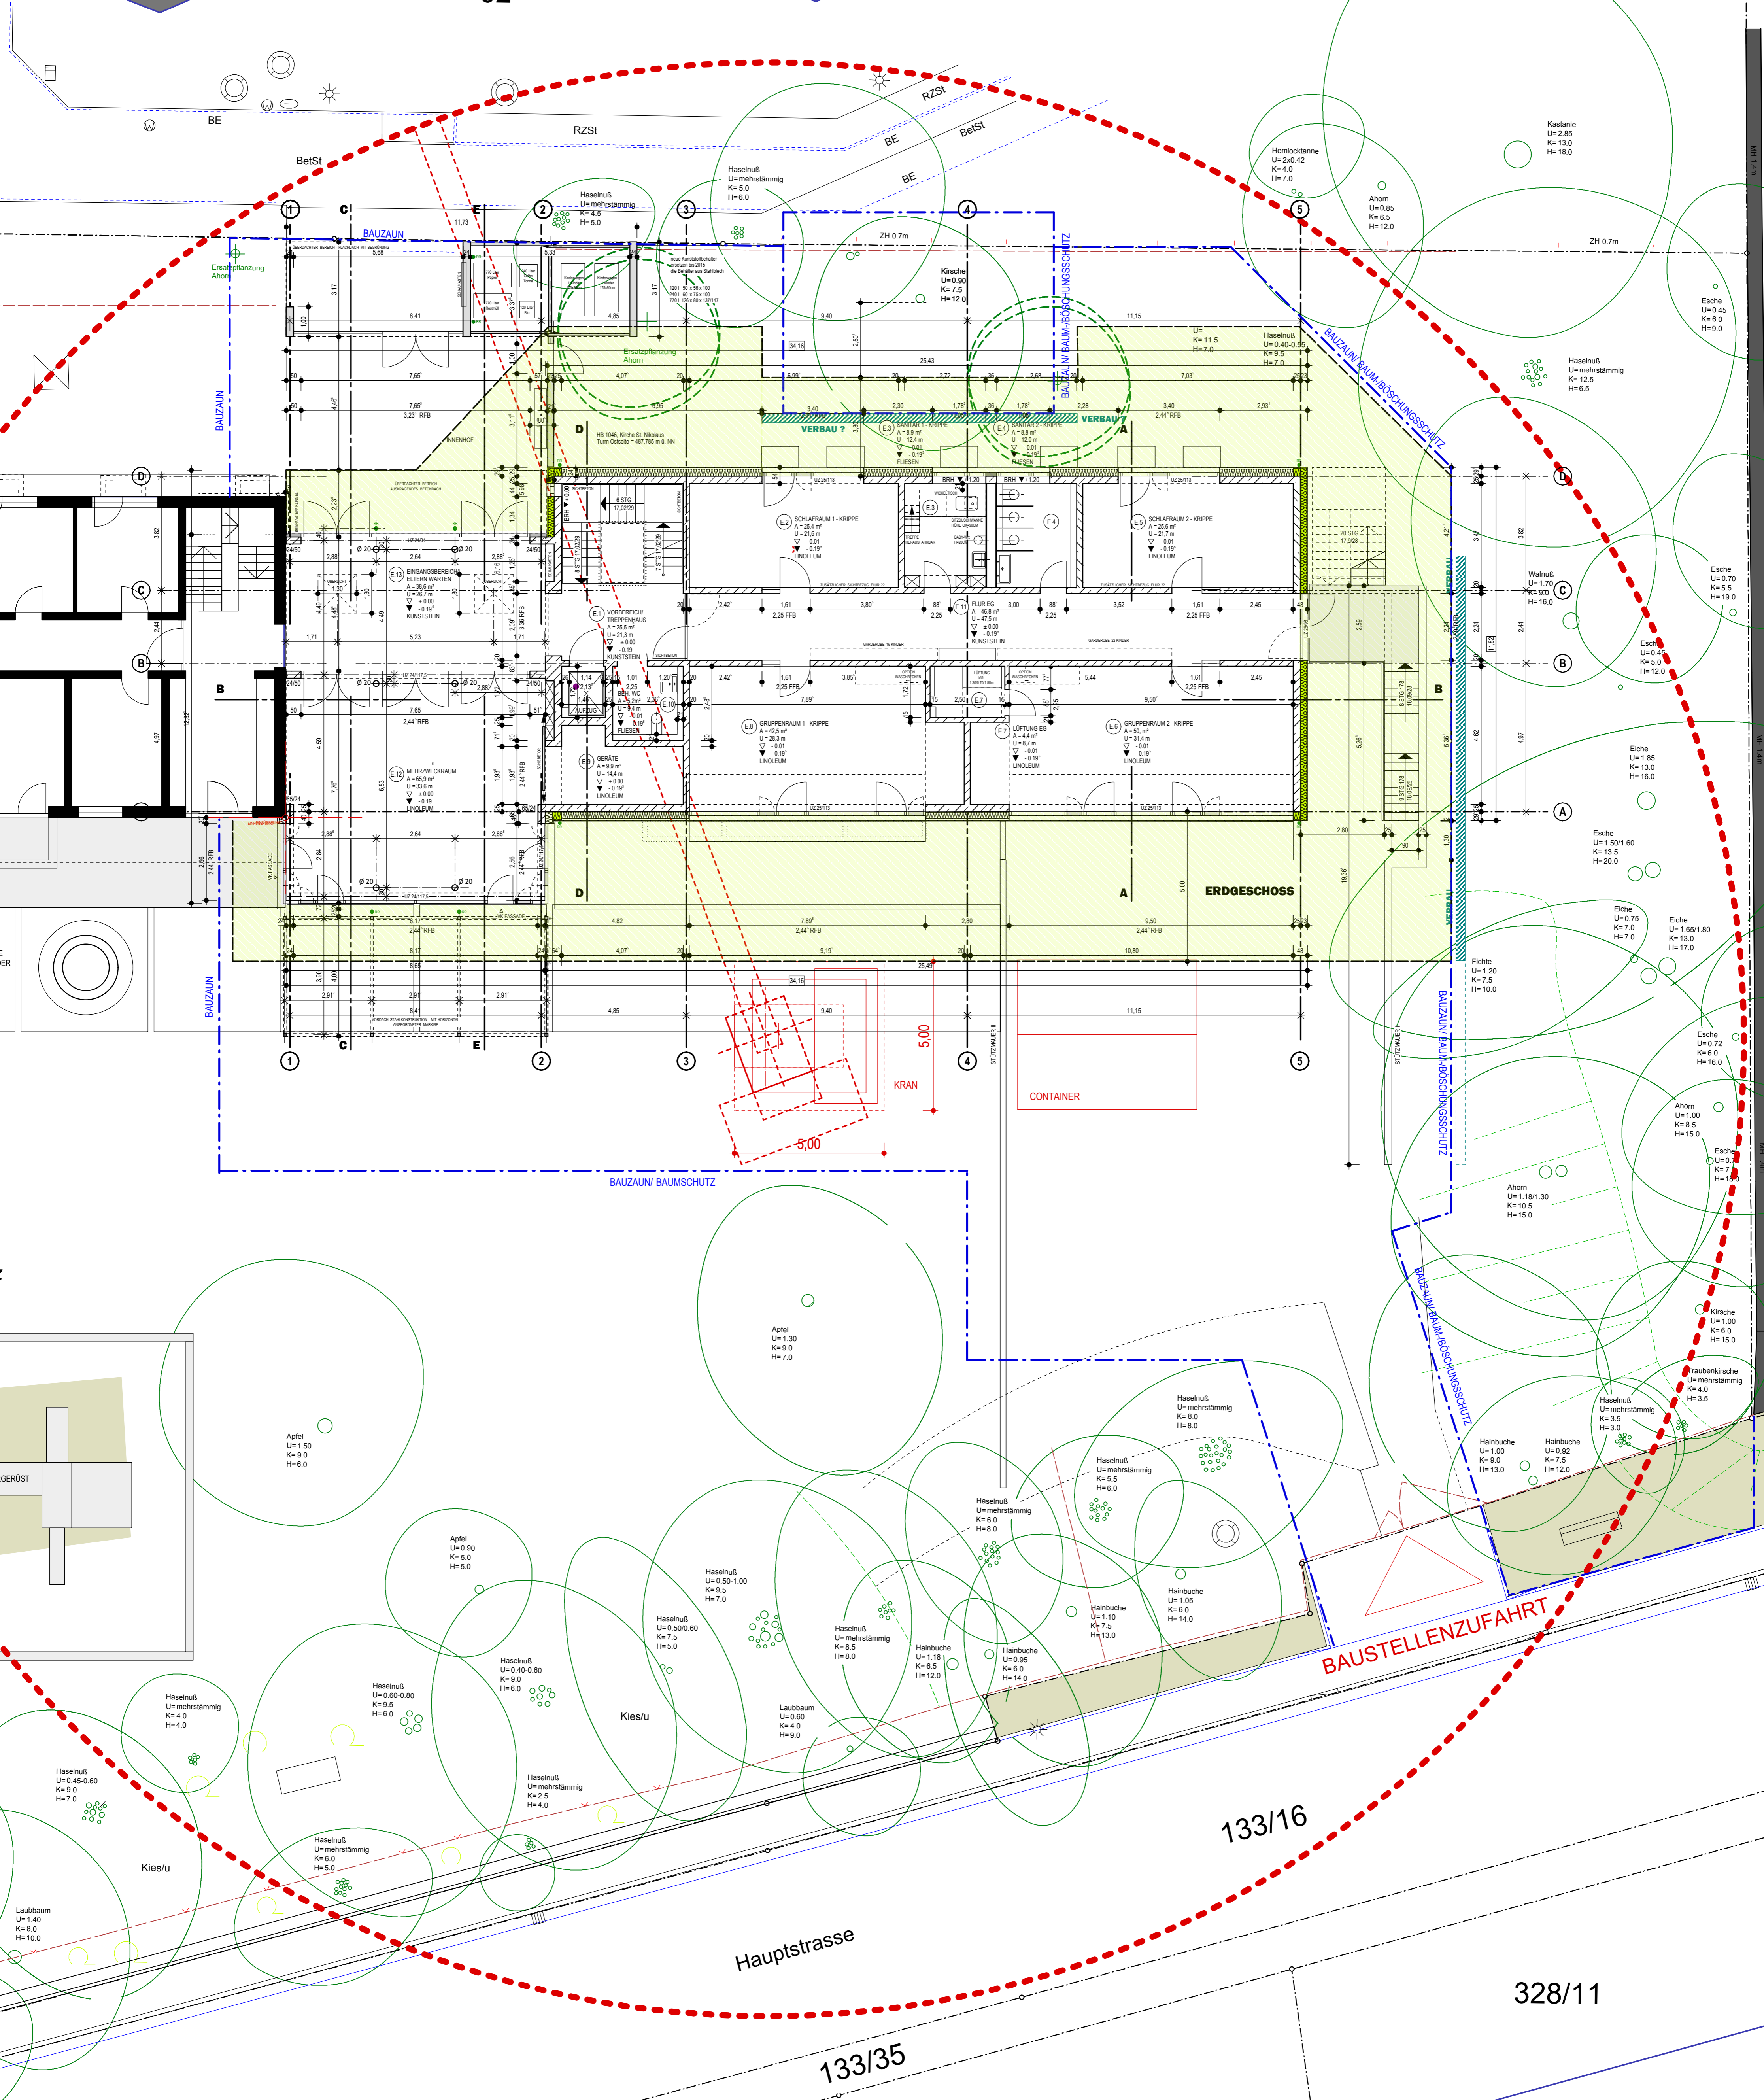

LAGEPLAN 1 : 1000

VORABZUG

Datum:	Änderung:	Index:	Datum:	Maßstab:	Projektbezeichnung:	Projekt:	Plannummer:	Bauherr/ Eigentümer:	 <p>BIAS & PHILIPP ARCHITEKTEN & INGENIEURE</p> <p>Bias & Philipp Architekten & Ingenieure Berduxstrasse 22, 81245 München Tel: +49 (89) 820 3013-0 Fax: +49 (89) 820 3013-8 Mail: info@bias-philipp.de www.bias-philipp.de</p>	
		a	31.01.2014		Generalsanierung	Grund- und Mittelschule Haimhausen		Schulverband Haimhausen Hauptstrasse 15 85778 Haimhausen		
		b	Planinhalt: Entwurf Baustelleneinrichtungsplan Gesamt							
		c								
		d								

B 010

**BV ERWEITERUNGSNEUBAU KINDERHAUS ST.NIKOLAUS HAIMHAUSEN
BAUSTELLENEINRICHTUNGSPLAN**

ARCHITEKTURBÜRO URSULA SCHMID - INFANTERIESTRASSE 15 - 80797 MÜNCHEN

W 020

BV ERWEITERUNGSNEUBAU KINDERHAUS ST.NIKOLAUS HAIMHAUSEN
GRUNDRISS ERDGESCHOSS
M 1: 100
 ARCHITEKTURBÜRO URSULA SCHMID - INFANTERIESTRASSE 15 - 80797 MÜNCHEN