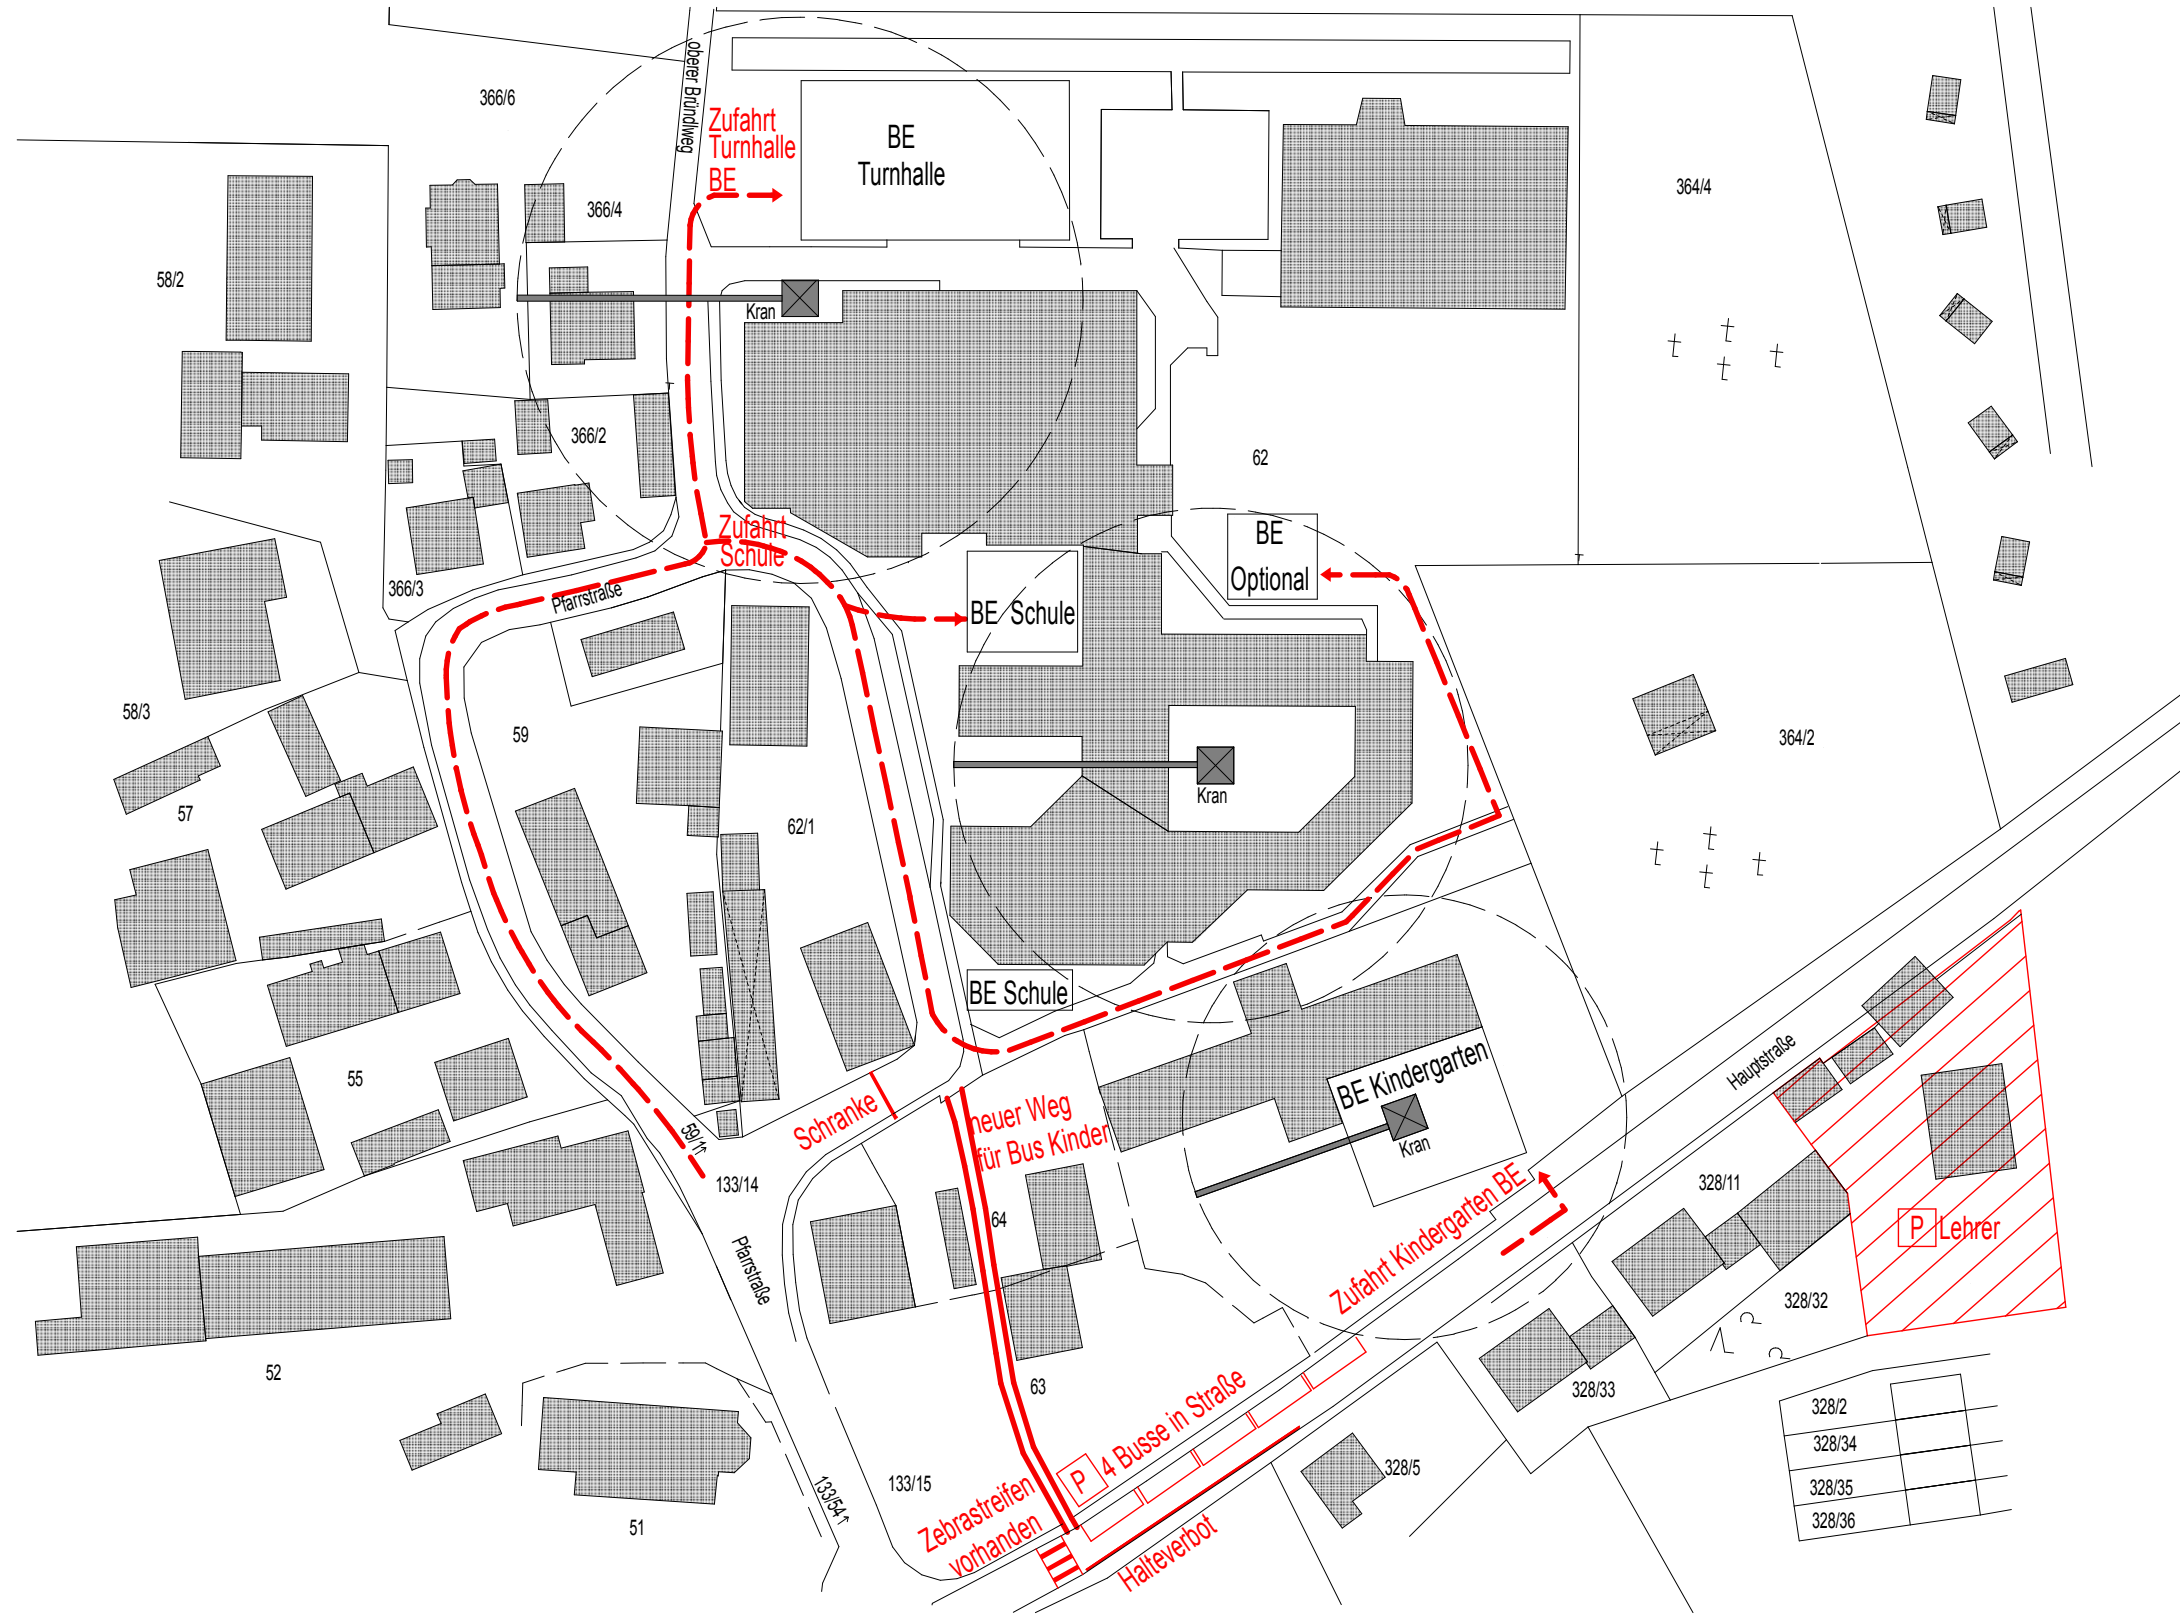

LAGEPLAN 1 : 1000

VORABZUG

Datum:	Änderung:	Index:	Datum:	Maßstab:	Projektbezeichnung:	Projekt:	Plannummer:	Bauherr/ Eigentümer:	 <p>BIAS & PHILIPP ARCHITEKTEN & INGENIEURE</p> <p>Bias & Philipp Architekten & Ingenieure Berduxstrasse 22, 81245 München Tel: +49 (89) 820 3013-0 Fax: +49 (89) 820 3013-8 Mail: info@bias-philipp.de www.bias-philipp.de</p>	
		a	31.01.2014		Generalsanierung	Grund- und Mittelschule Haimhausen		Schulverband Haimhausen Hauptstrasse 15 85778 Haimhausen		
		b	Planinhalt: Entwurf Baustelleneinrichtungsplan Gesamt							
		c								
		d								

B 010

**BV ERWEITERUNGSNEUBAU KINDERHAUS ST.NIKOLAUS HAIMHAUSEN
BAUSTELLENEINRICHTUNGSPLAN**

ARCHITEKTURBÜRO URSULA SCHMID - INFANTERIESTRASSE 15 - 80797 MÜNCHEN

W 020

BV ERWEITERUNGSNEUBAU KINDERHAUS ST.NIKOLAUS HAIMHAUSEN
GRUNDRISS ERDGESCHOSS
M 1: 100
 ARCHITEKTURBÜRO URSULA SCHMID - INFANTERIESTRASSE 15 - 80797 MÜNCHEN