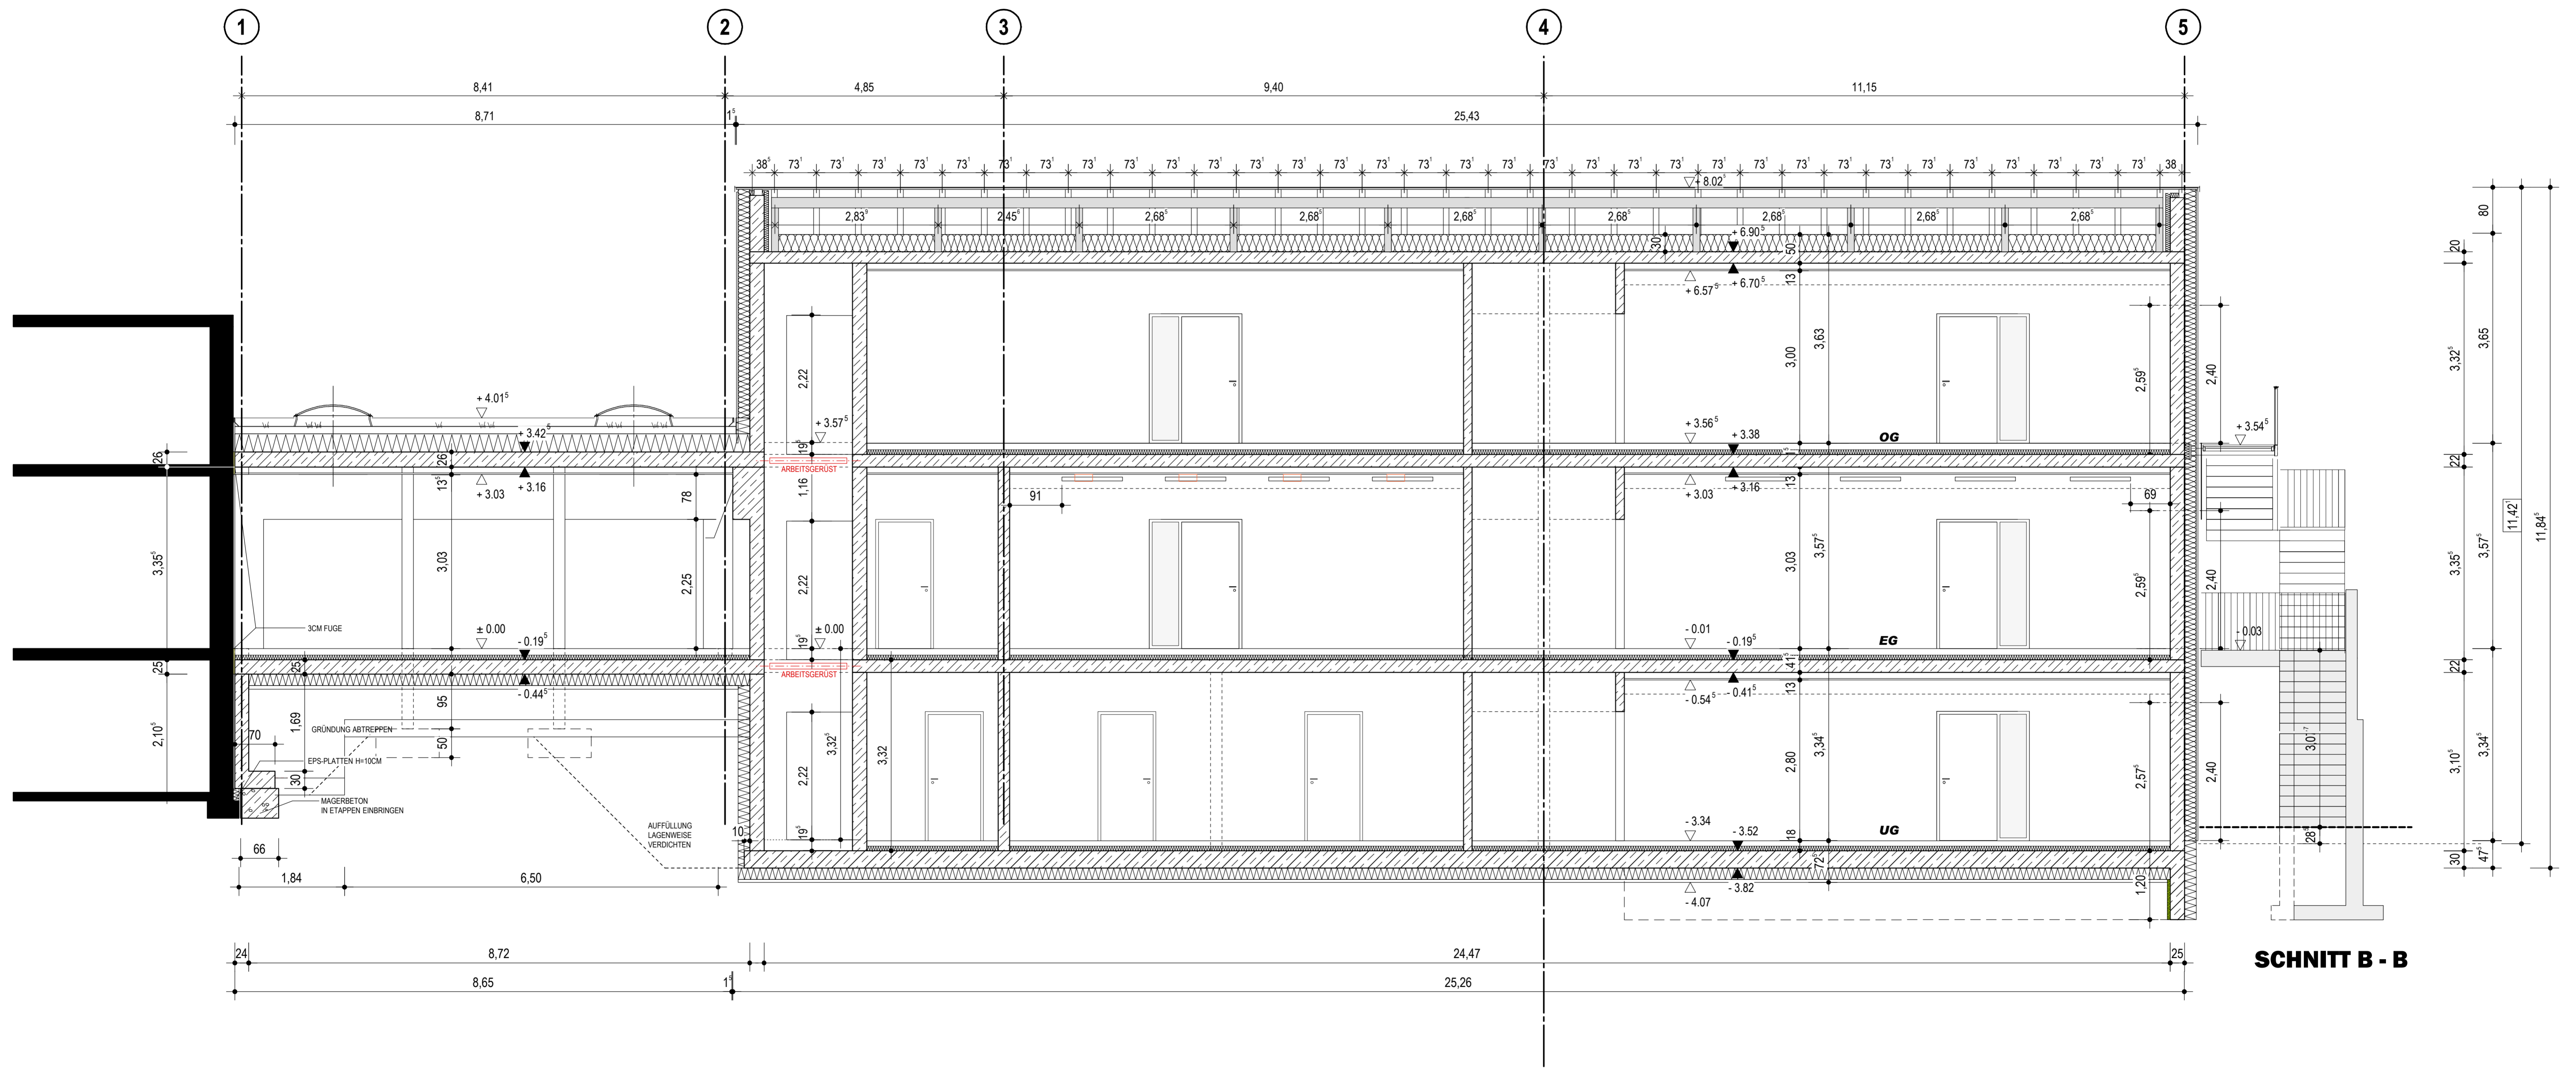

SCHNITT B - B

W 050.1

BV ERWEITERUNGSNEUBAU KINDERHAUS ST.NIKOLAUS HAIMHAUSEN
SCHNITT B-B
ARCHITEKTURBÜRO URSULA SCHMID - INFANTERIESTRASSE 15 - 80797 MÜNCHEN