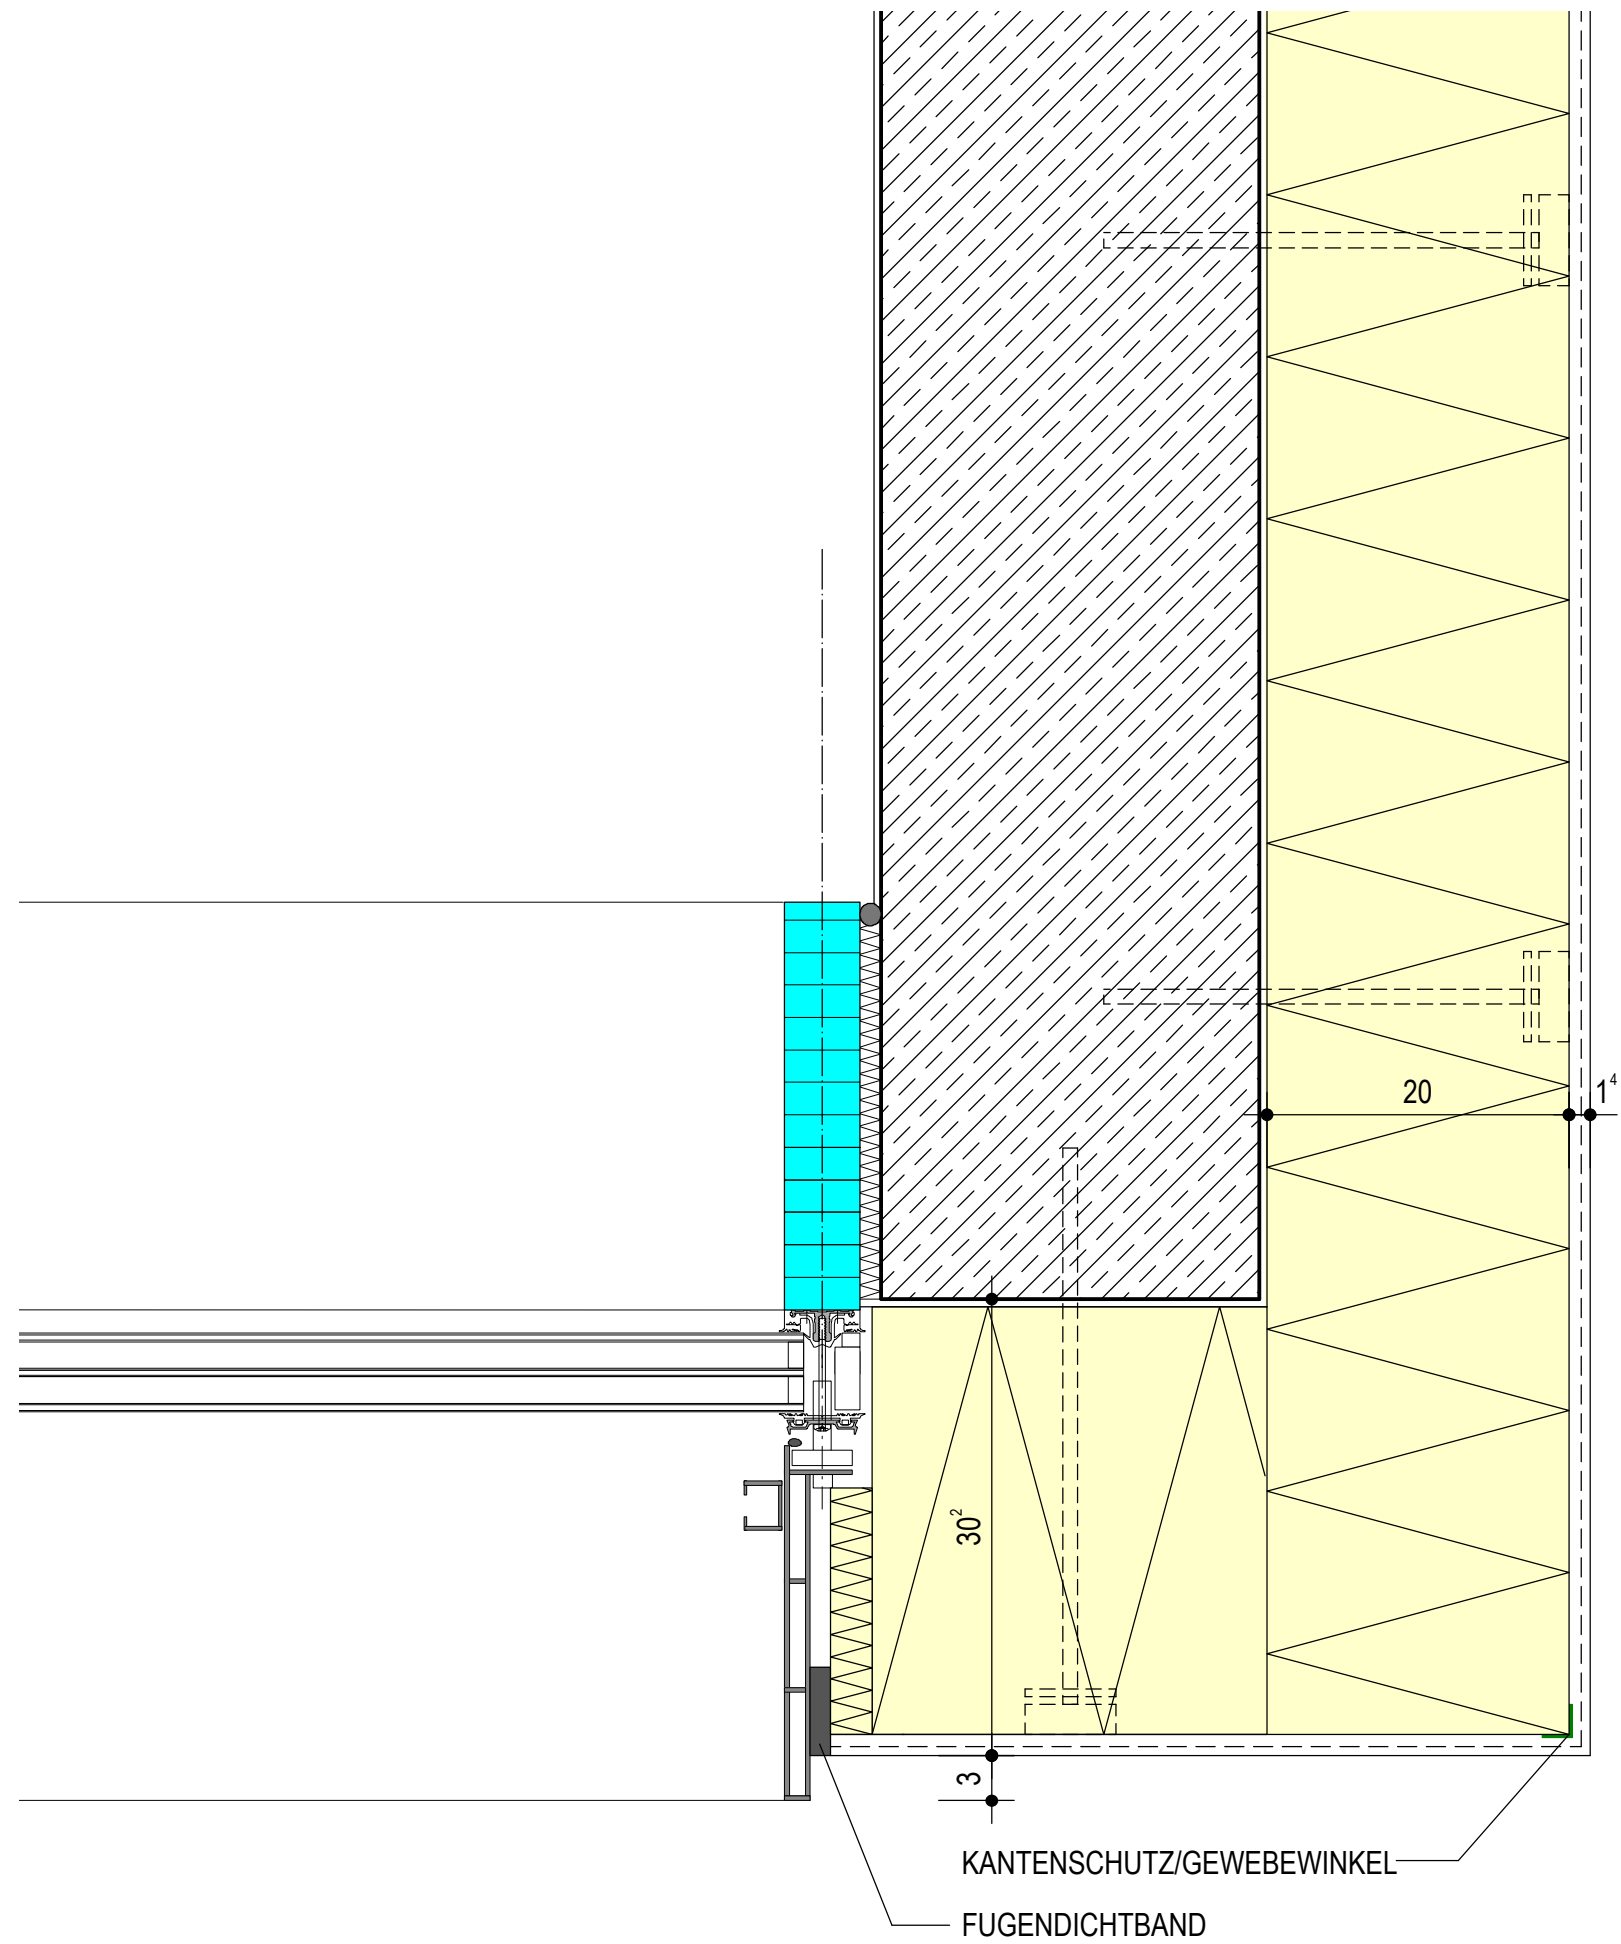

KANTENSCHUTZ/GEWEBEWINKEL
FUGENDICHTBAND

ERWEITERUNGSNEUBAU KINDERHAUS ST.NIKOLAUS		URSULA SCHMID ARCHITEKTEN Infanteriestr. 15 80797 München Tel. 089 / 490 439 0 Fax 089 / 490 439 25	
PFARRSTRASSE 8 85778 HAIMHAUSEN		MASSTAB 1:5	BA 08.01.2015
DETAIL FASSADE SÜD-OST-ECKE HORIZONTALSCHNITT SEITLICHER ANSCHLUSS WDV'S			Ah.1