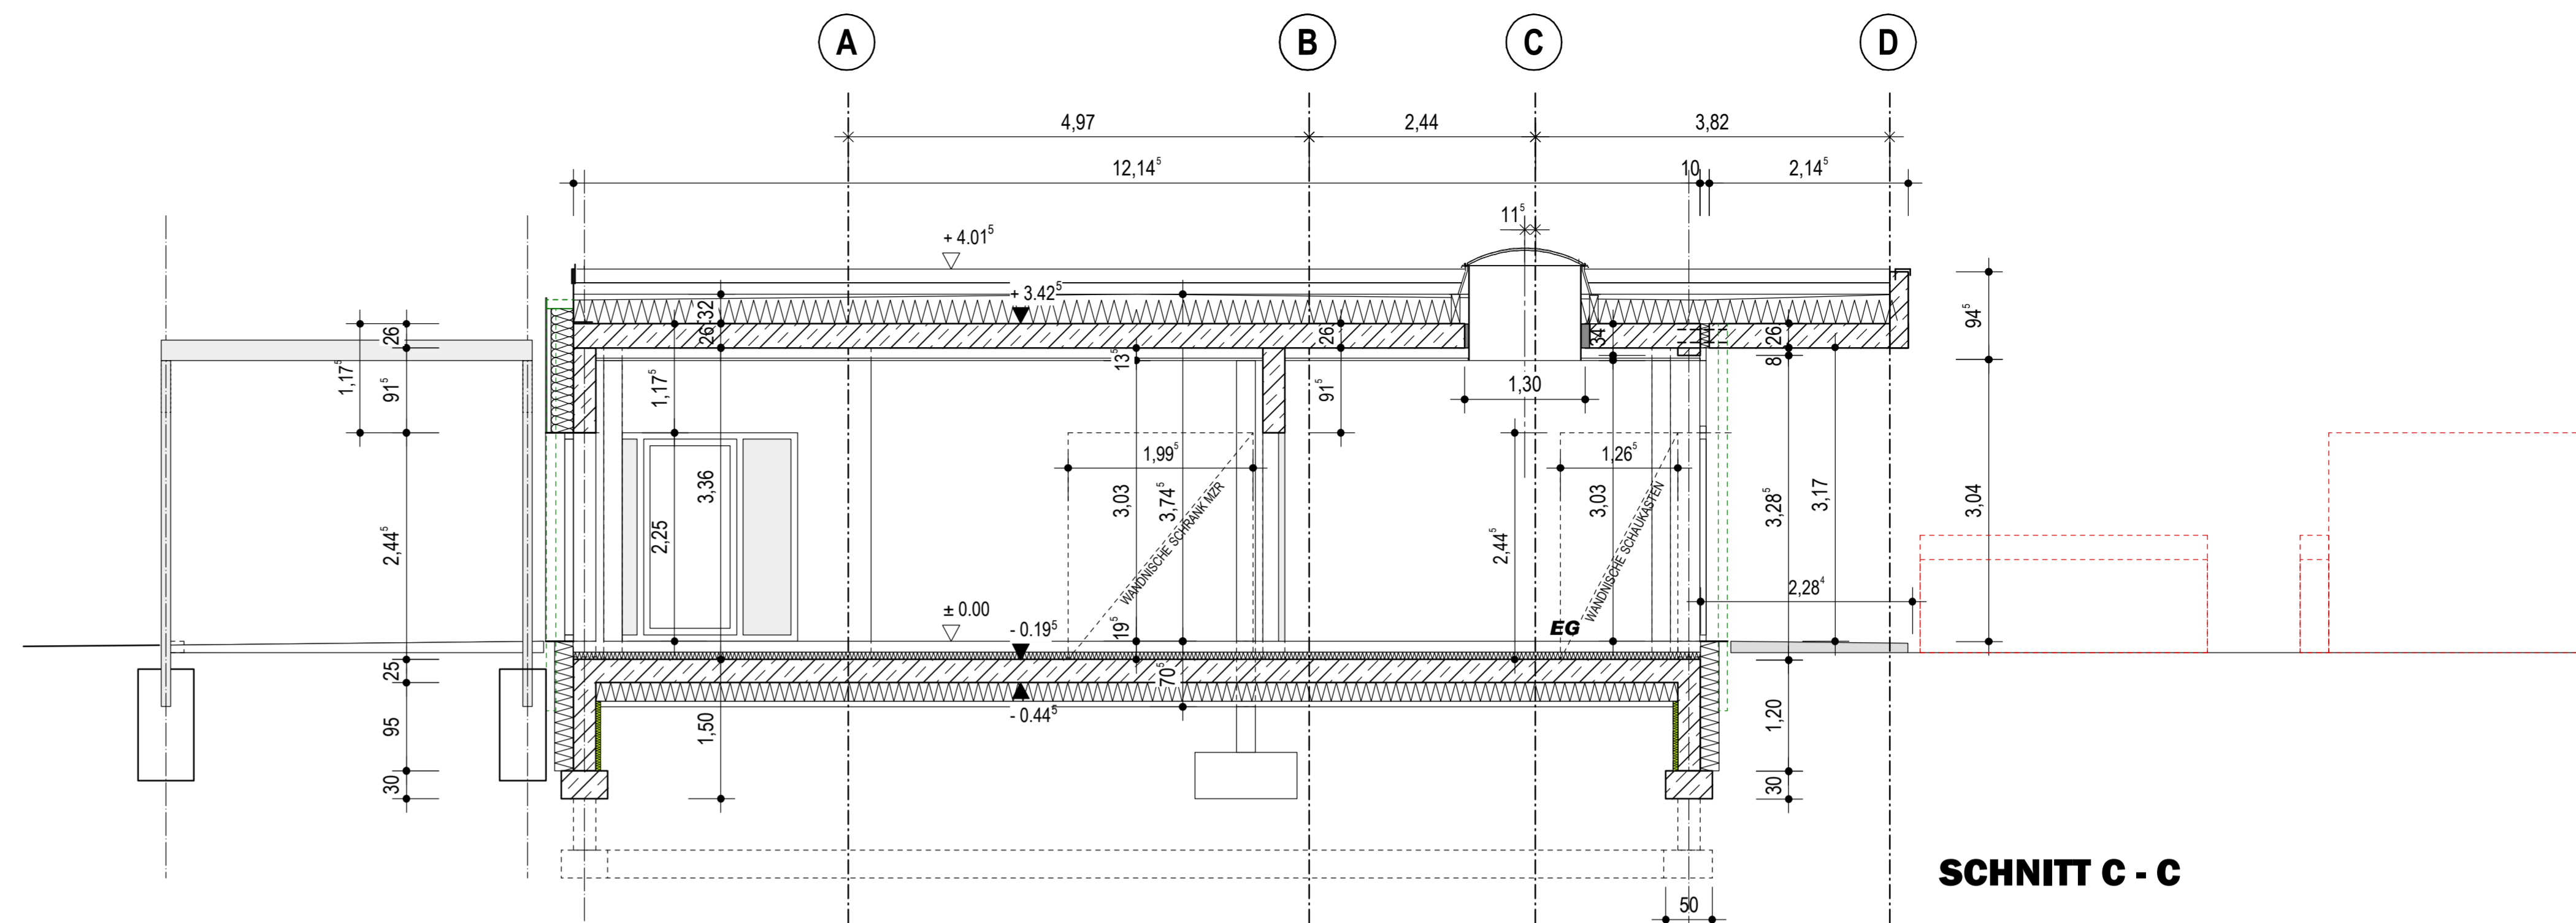

W 040

BV ERWEITERUNGSNEUBAU KINDERHAUS ST. NIKOLAUS HAIMHAUSEN
SCHNITT A-A, SCHNITT C-C, ANSICHT OSTEN

ARCHITEKTURBÜRO URSULA SCHMID - INFANTERIESTRASSE 15 - 80797 MÜNCHEN

SCHNITT C - C