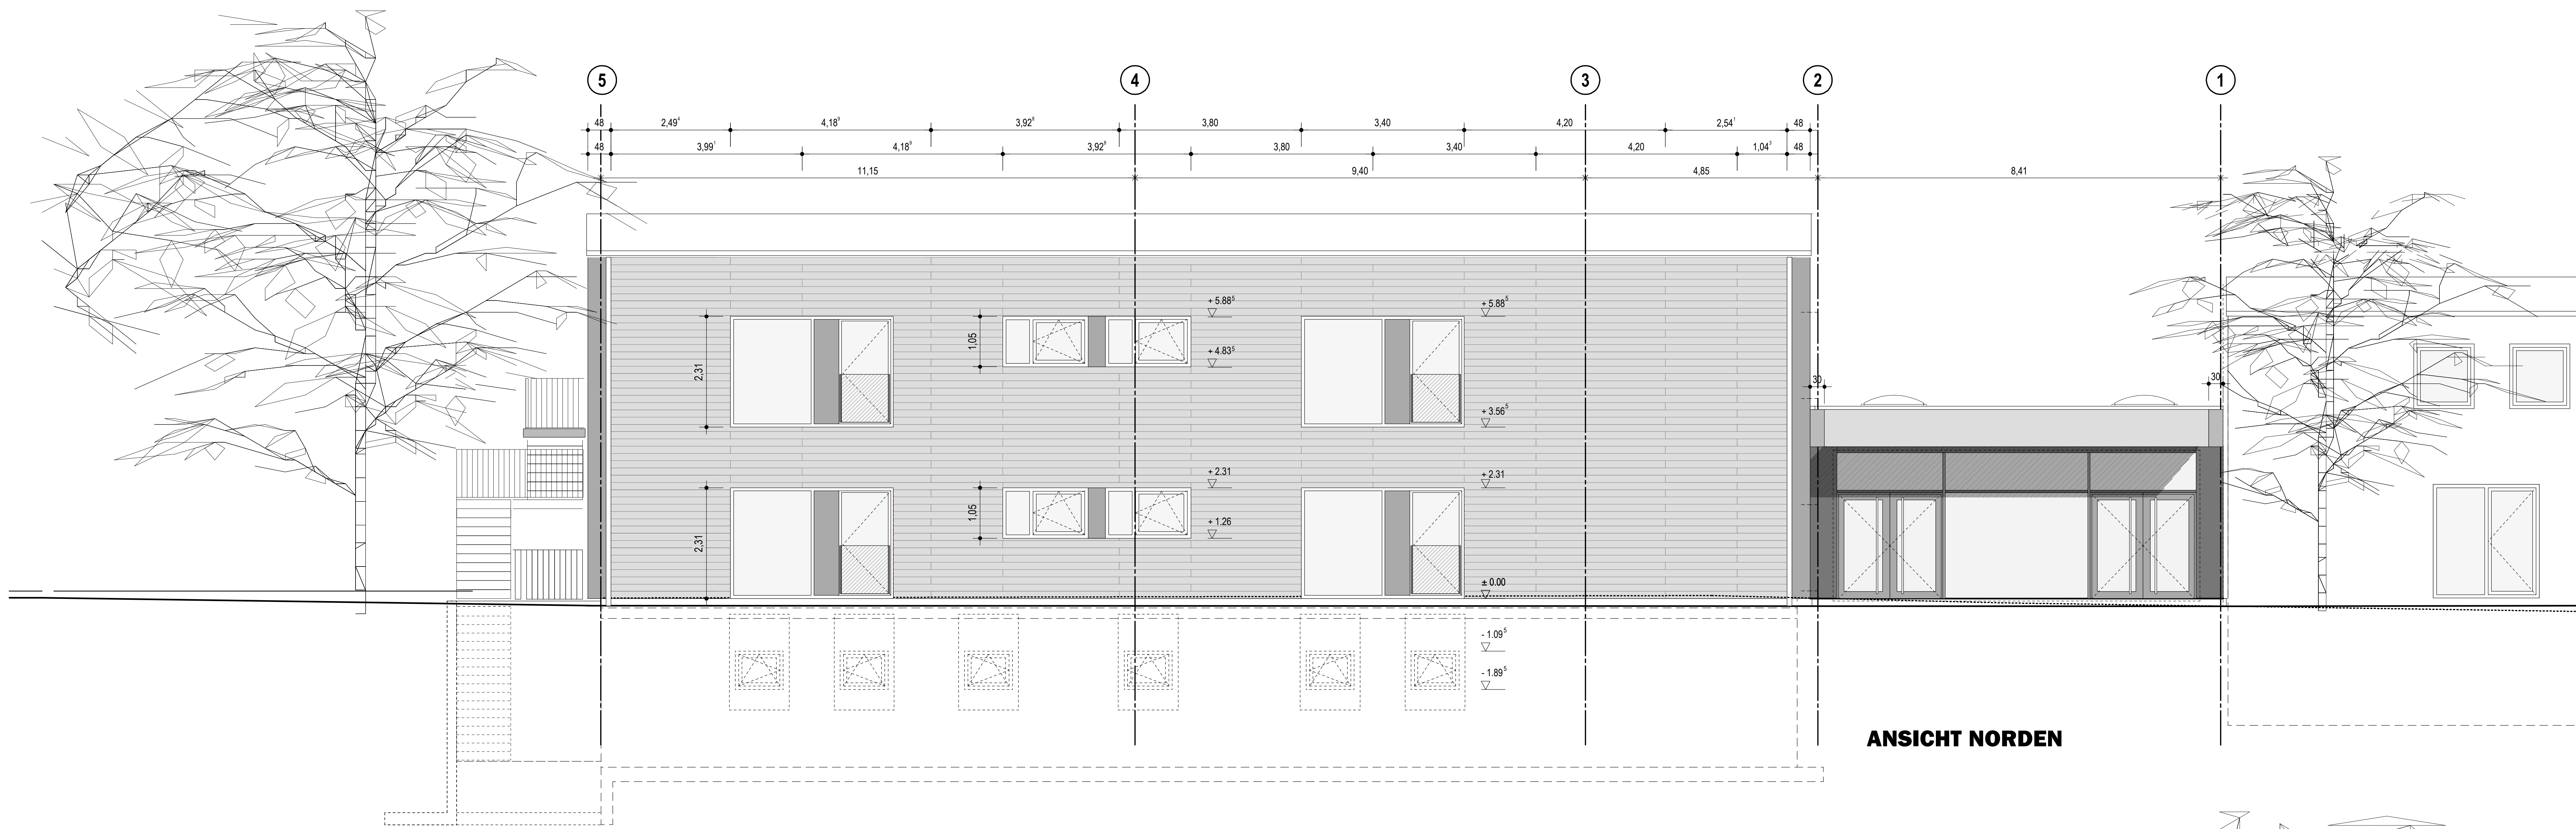

ARCHITEKTURBÜRO URSULA SCHMID - INFANTERIESTRASSE 15 - 80797 MÜNCHEN

SCHNITT C - C

SCHNITT A - A

ANSICHT OSTEN

SCHNITT B - B

W 050.1

BV ERWEITERUNGSNEUBAU KINDERHAUS ST.NIKOLAUS HAIMHAUSEN
 SCHNITT B-B
 ARCHITEKTURBÜRO URSULA SCHMID - INFANTERIESTRASSE 15 - 80797 MÜNCHEN