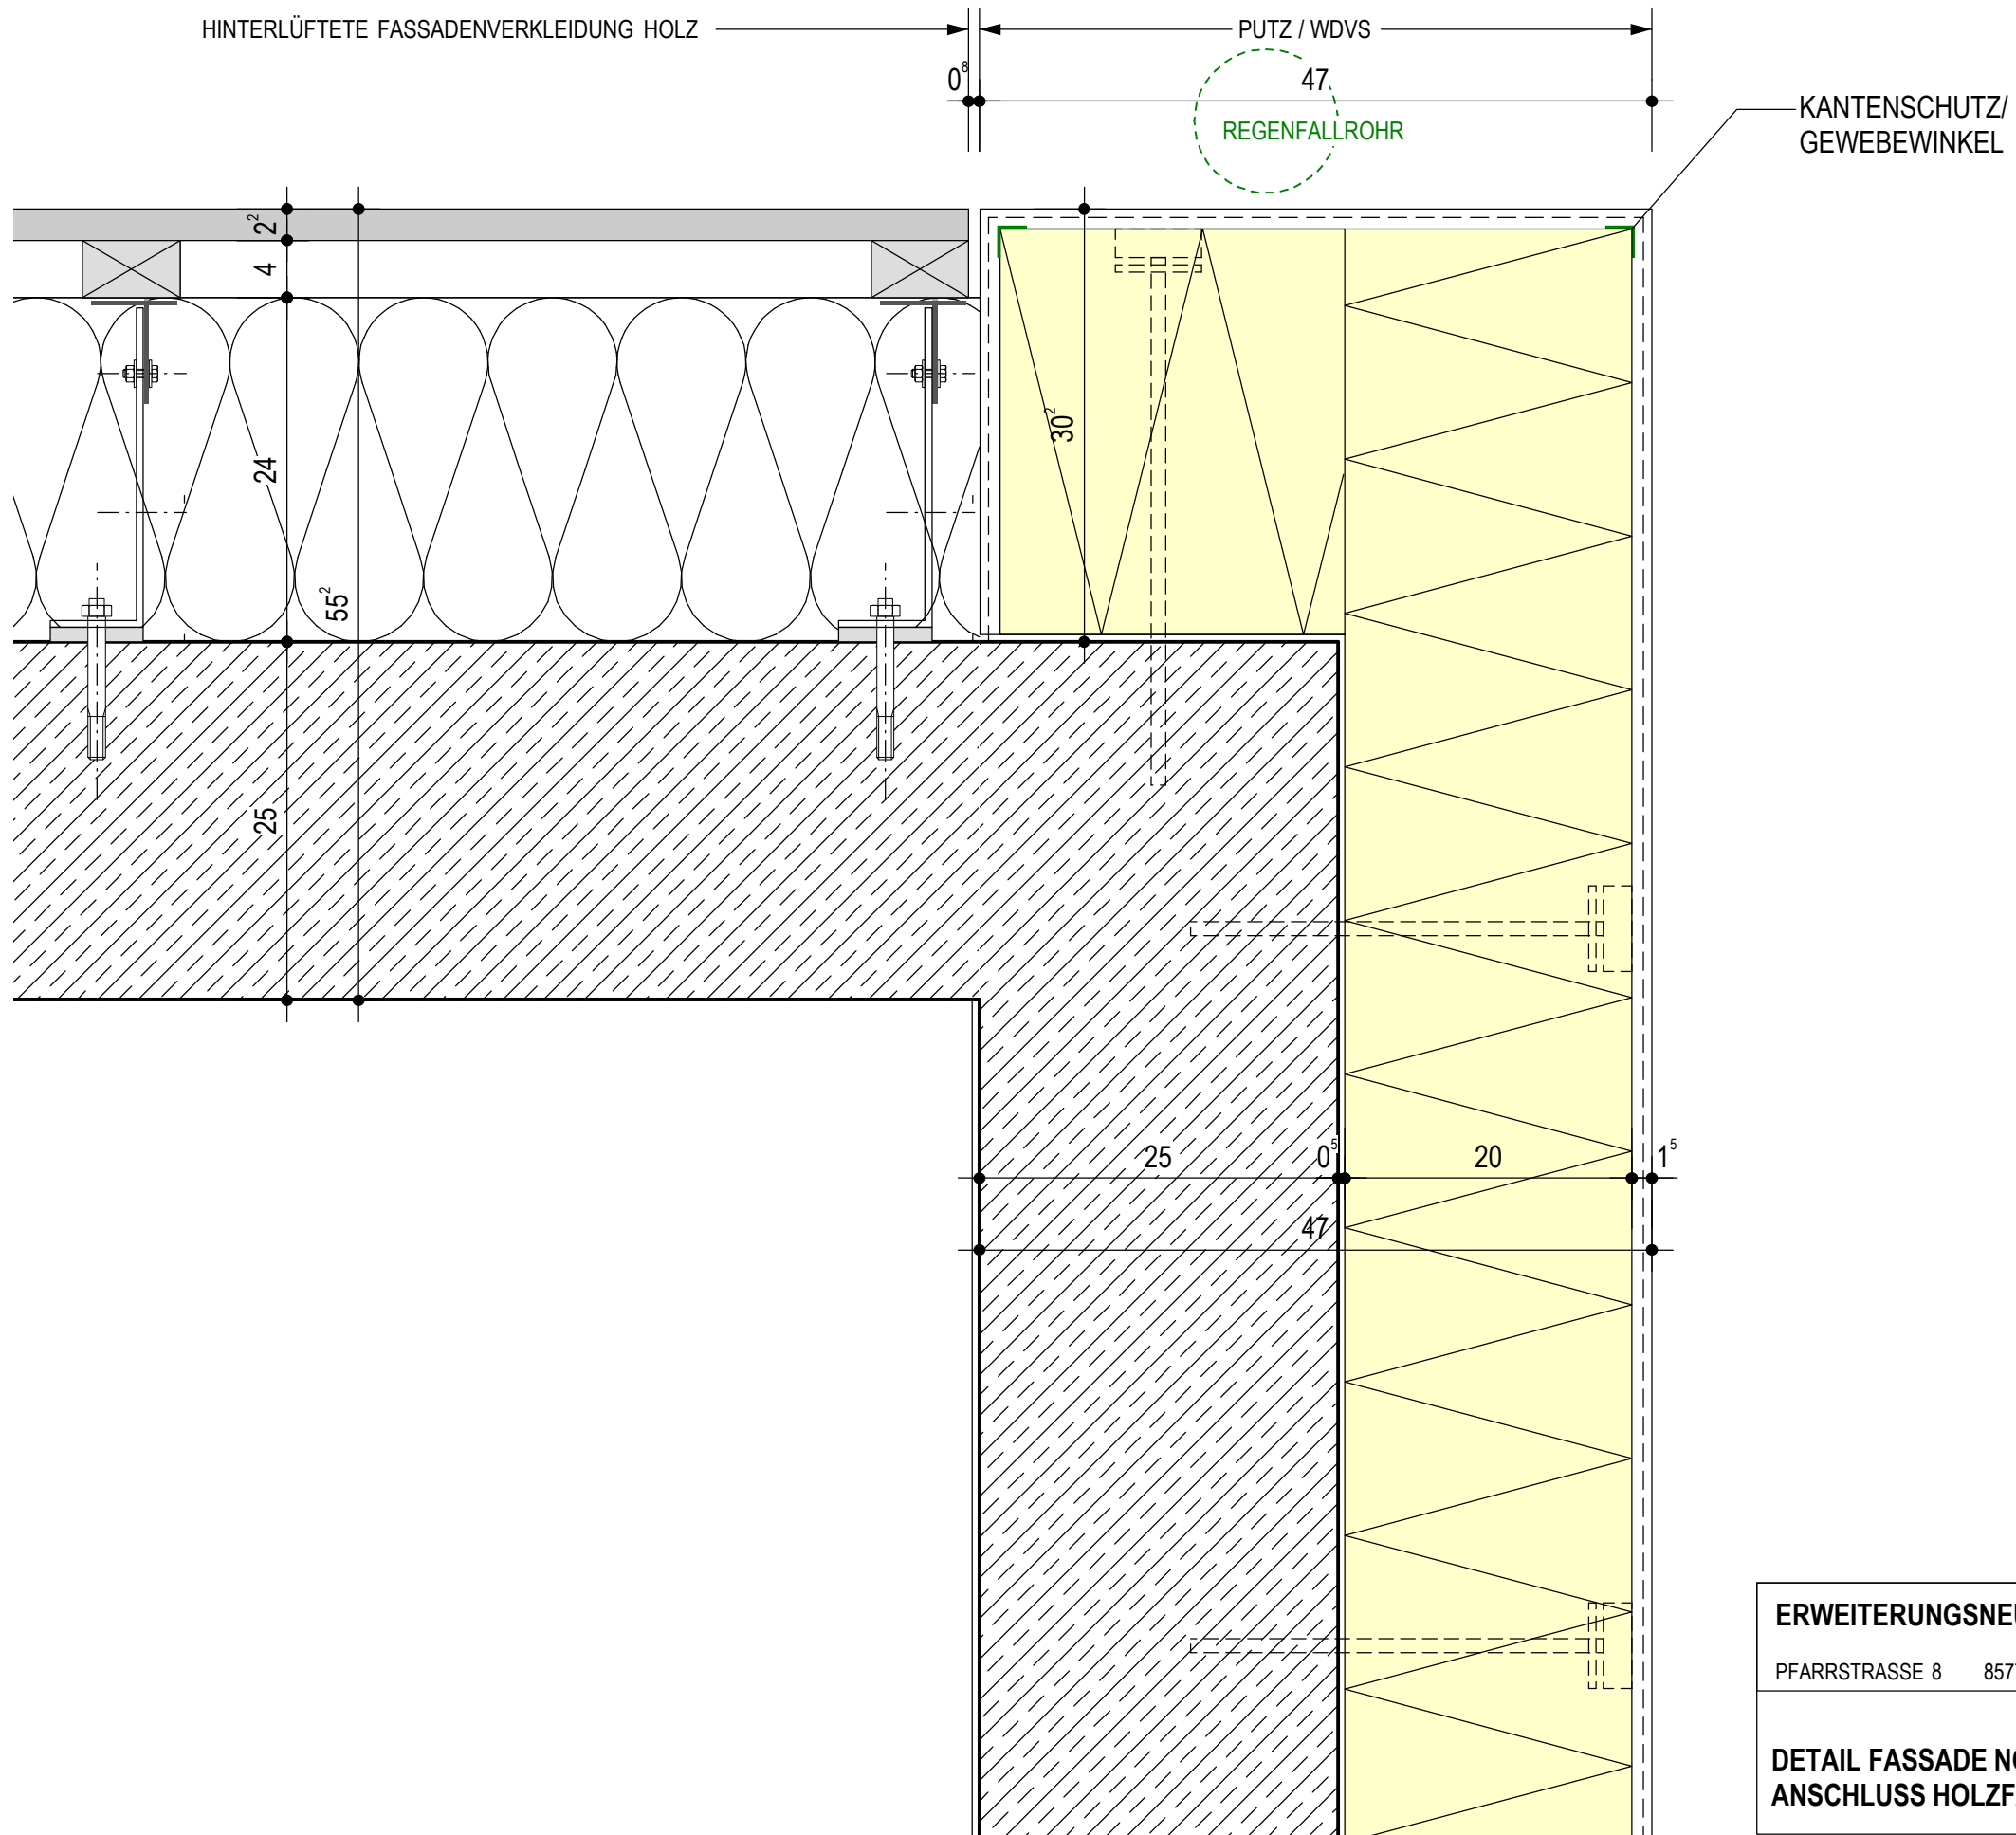

ERWEITERUNGSNEUBAU KINDERHAUS ST.NIKOLAUS		URSULA SCHMID ARCHITEKTEN Infanteriestr. 15 80797 München Tel. 089 / 490 439 0 Fax 089 / 490 439 25	
PFARRSTRASSE 8 85778 HAIMHAUSEN		MASSTAB 1:5	BA 08.01.2015
DETAIL FASSADE NORD-OST-ECKE HORIZONTALSCHNITT ANSCHLUSS HOLZFASSADE / WDVS			Ah.1