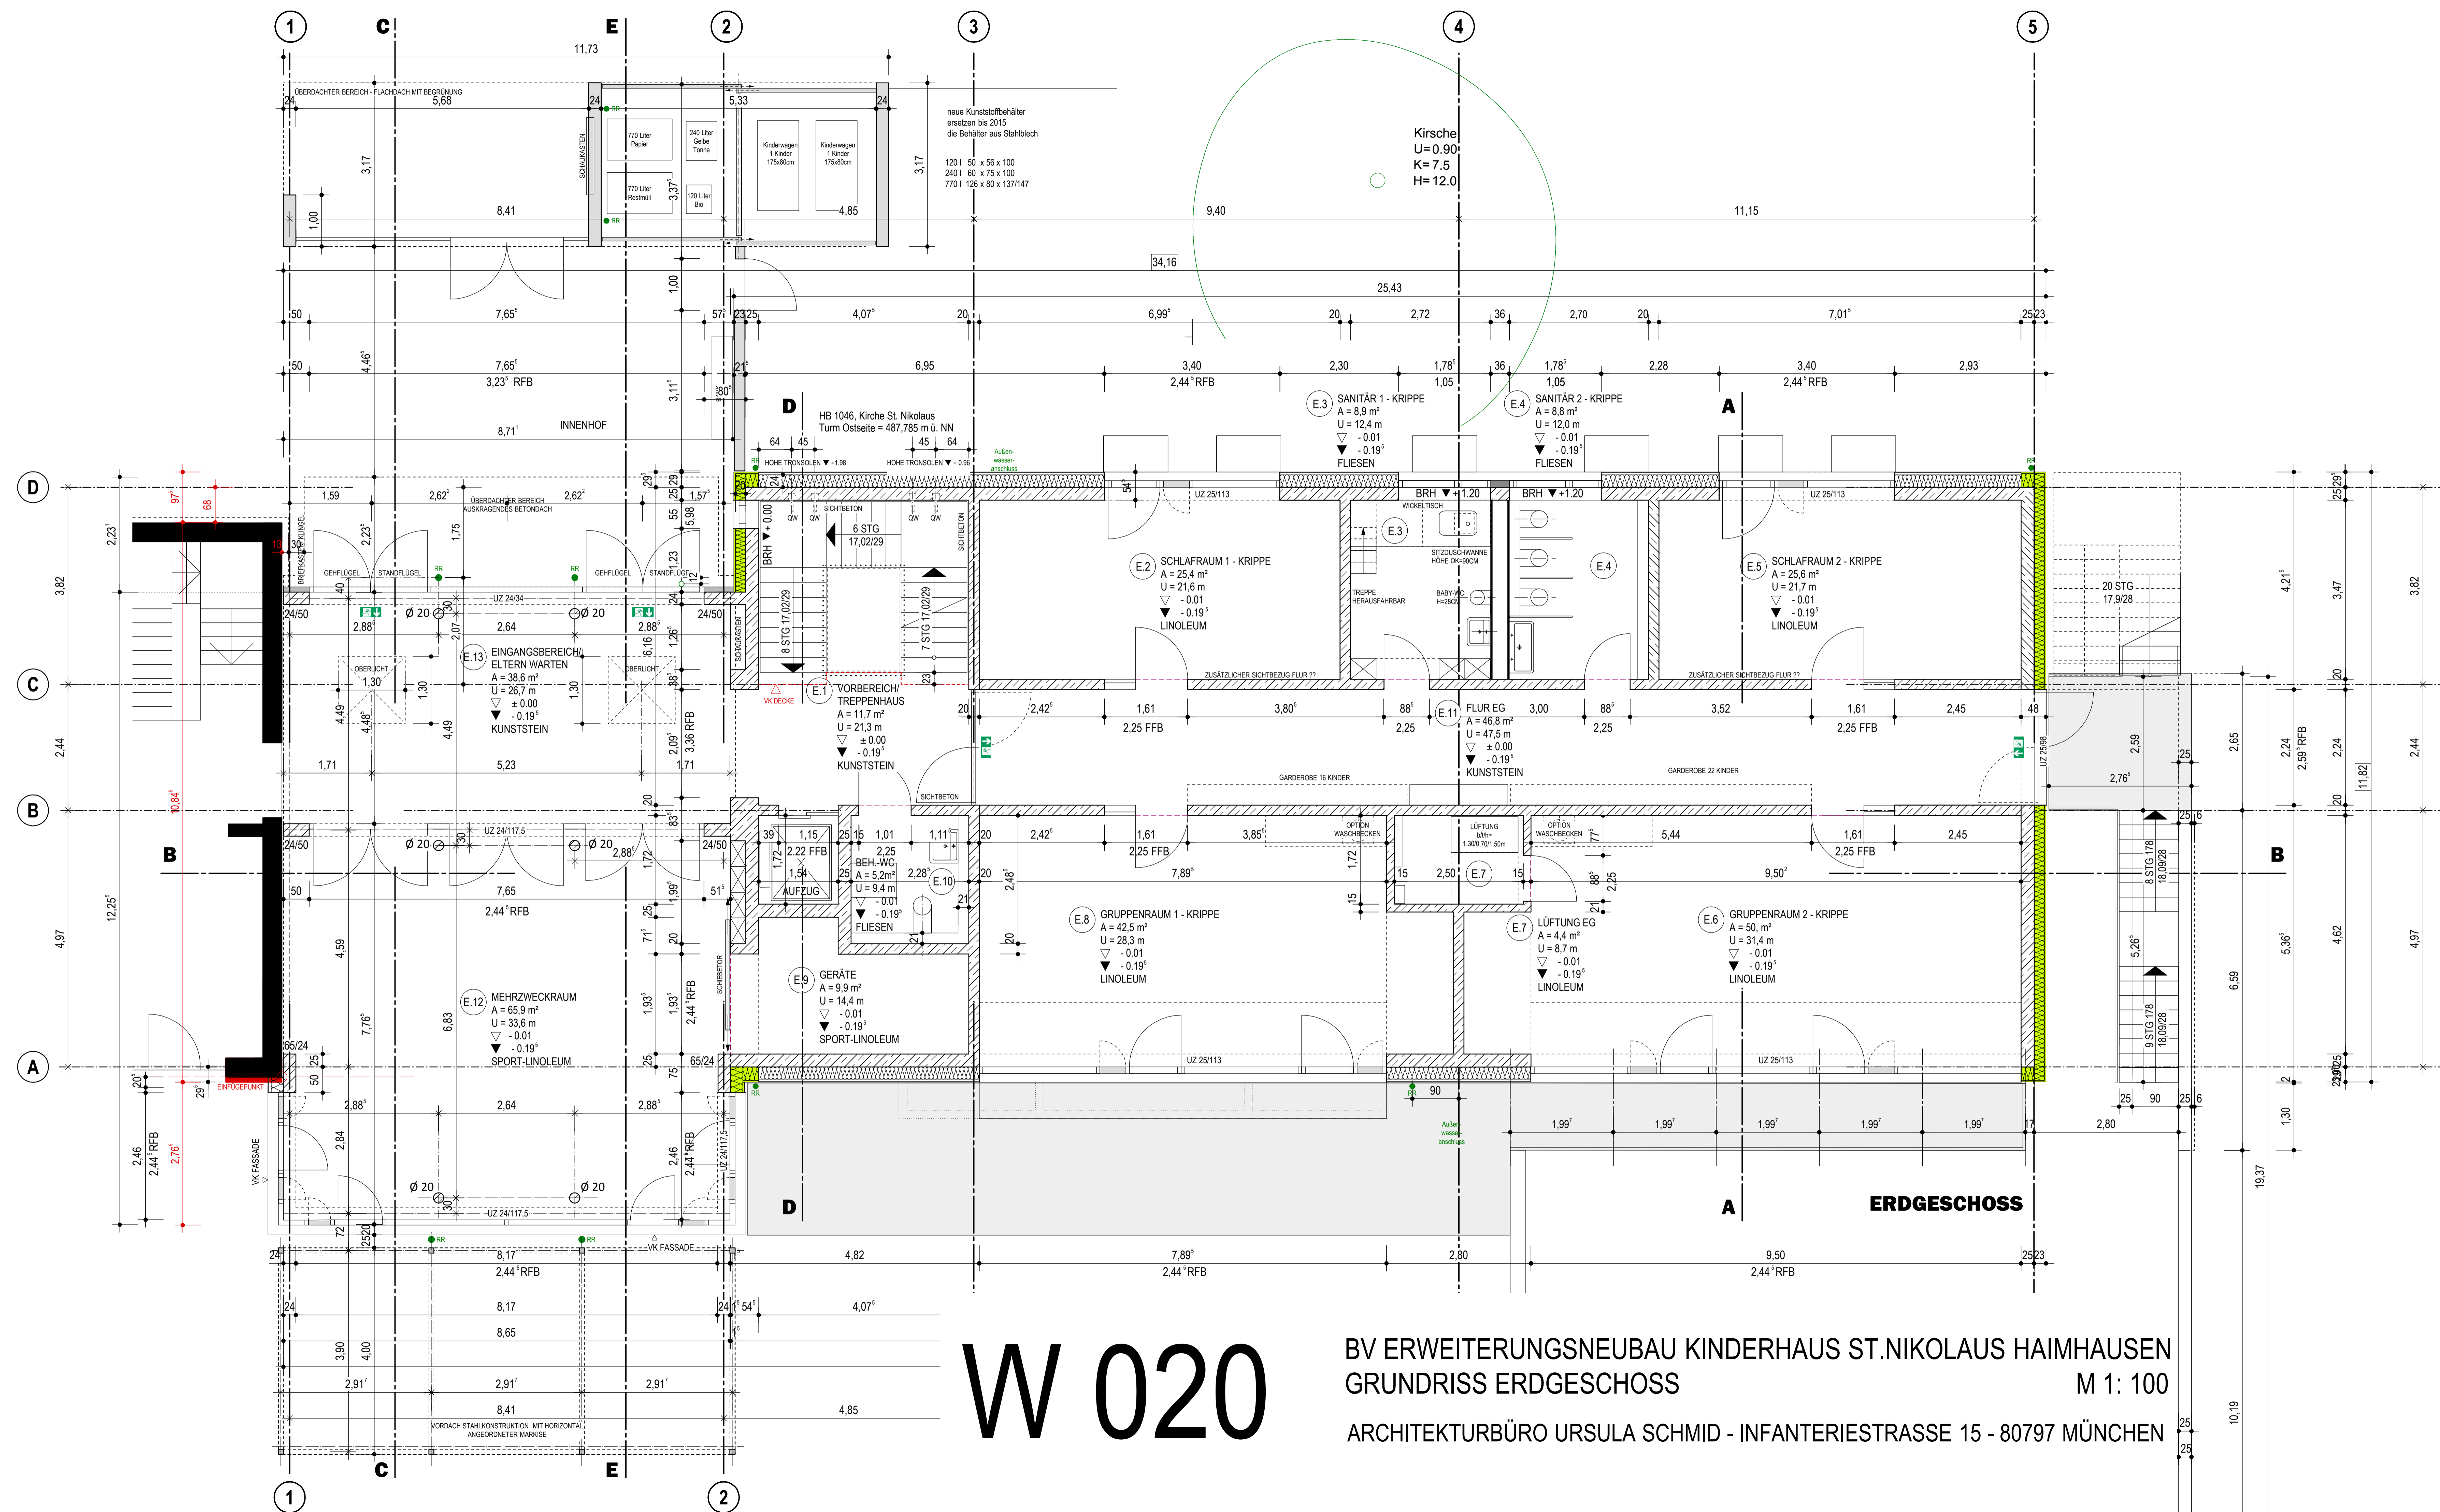

W 020

BV ERWEITERUNGSNEUBAU KINDERHAUS ST.NIKOLAUS HAIMHAUSEN
GRUNDRISS ERDGESCHOSS
M 1: 100
ARCHITEKTURBÜRO URSULA SCHMID - INFANTERIESTRASSE 15 - 80797 MÜNCHEN

10.19