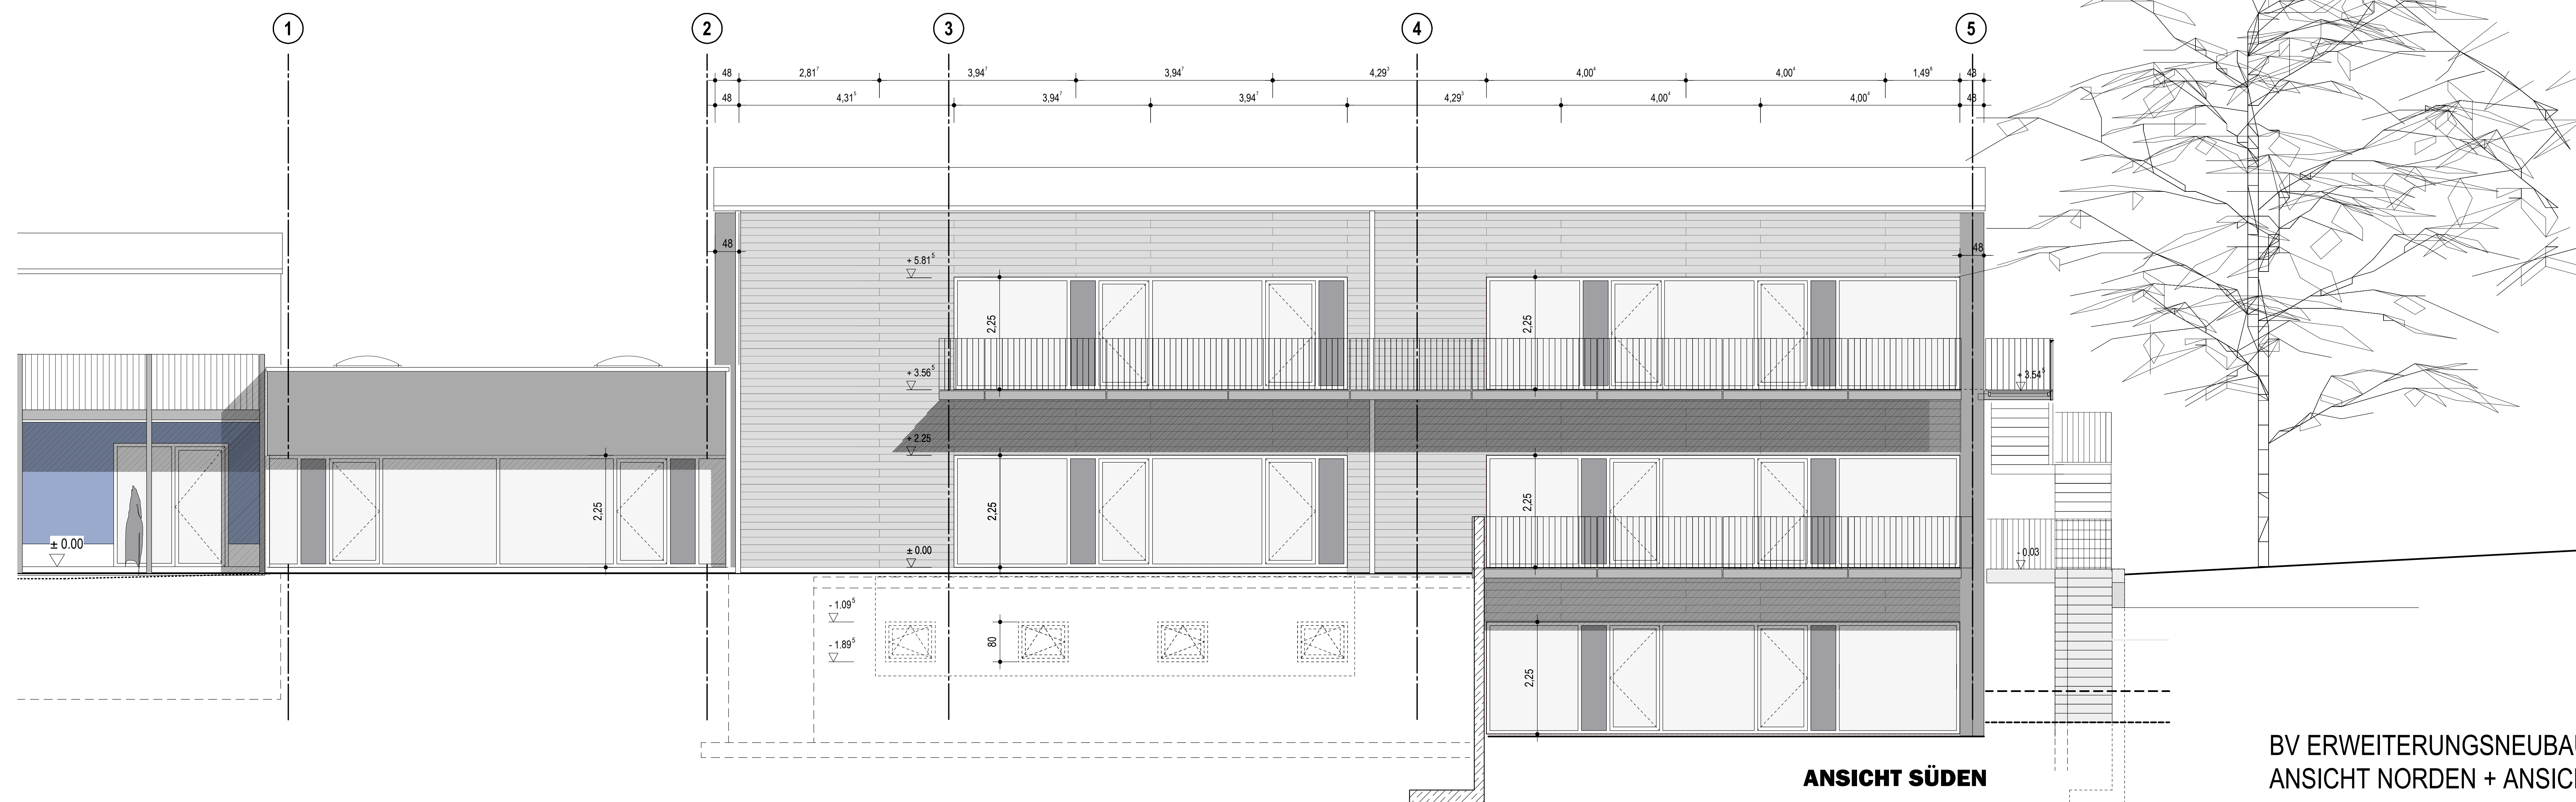

ARCHITEKTURBÜRO URSULA SCHMID - INFANTERIESTRASSE 15 - 80797 MÜNCHEN

SCHNITT C - C

SCHNITT A - A

ANSICHT OSTEN

SCHNITT B - B

W 050.1

BV ERWEITERUNGSNEUBAU KINDERHAUS ST.NIKOLAUS HAIMHAUSEN
 SCHNITT B-B
 ARCHITEKTURBÜRO URSULA SCHMID - INFANTERIESTRASSE 15 - 80797 MÜNCHEN